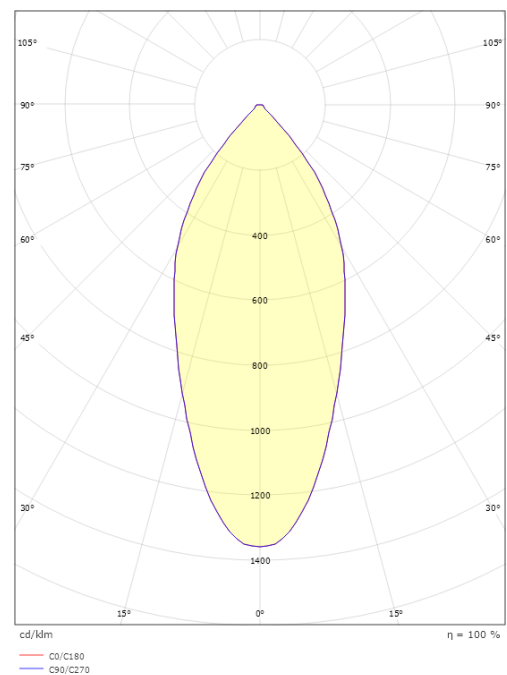

Junistar IsoSafe DimToWarm

Junistar IsoSafe DimToWarm Hvit 550lm 2000-2800K Ra>95 Faseavsnitt

El-nummer: 3202527
EAN: 7021989012313
SG artikkelnr: 901231

Elektrisk

Watt: 7W
Systemeffekt (W): 8W
Spenning: 220-240V
Maks. armaturer per sikring: B10: 19, B16: 30, C10: 31, C16: 51

Lysteknikk

Type lyskilde: LED
Effektiv lysstrøm (lm): 550lm
Effekt: 69 lm/W
Fargetemperatur: 2000-2800K
Fargegjengivelse (Ra/CRI): Ra>95
MacAdams faktor: SDCM: 3
Levetid: L90/B10>50.000
Lysstråling: Direkte
Optikk: Reflektor
Lysspredning: 42°

Dimmetype

Type: Faseavsnitt

Beskyttelse

Isolasjonsklasse: Klasse II SELV

Energi og godkjenning

Inneholder lyskilde med energiklasse: F
Breeam: Oppfyller Hea 01 krav til flimмерfri belysning (In-Use: Hea 05)

Materialer og overflater

Materiale: Aluminium
Farge: Hvit RAL 9003 matt
Avskjermingens materiale: Herdet glass

Montering/Tilkobling

Montering: Innfelling, Innendørs
Tilkobling: Hurtigklemme

Dimensjoner

Høyde (mm) H: 56
Diameter (mm) D: 94
Innfellingsdiameter (mm): 83
Innfellingshøyde (mm): 54
Avstand til brennbart materiale (mm): 0mm
Vekt (kg) brutto/netto: 0.43 / 0.38

Forpakning

Forpakkingsstørrelse (mm): 130 x 115 x 85

7 0 2 1 9 8 9 0 1 2 3 1 3