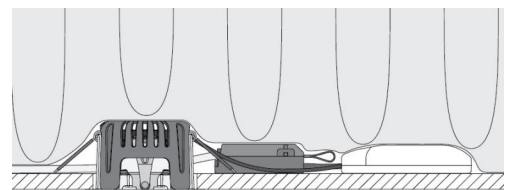

Junistar IsoSafe DimToWarm

Junistar IsoSafe DimToWarm Hvit 550lm 2000-2800K Ra>95 Faseavsnitt

El-nummer: 3202527
EAN: 7021989012313
SG artikkelnr: 901231

Elektrisk

Watt: 7W
Systemeffekt (W): 8W
Spenning: 220-240V
Maks. armaturer per sikring: B10: 19, B16: 30, C10: 31, C16: 51

Lysteknikk

Type lyskilde: LED
Effektiv lysstrøm (lm): 550lm
Effekt: 69 lm/W
Fargetemperatur: 2000-2800K
Fargegjengivelse (Ra/CRI): Ra>95
MacAdams faktor: SDCM: 3
Levetid: L90/B10>50.000
Lysstråling: Direkte
Optikk: Reflektor
Lysspredning: 42°

Dimmetype

Type: Faseavsnitt

Beskyttelse

Isolasjonsklasse: Klasse II SELV

Energi og godkjenning

Inneholder lyskilde med energiklasse: F
Breeam: Oppfyller Hea 01 krav til flimмерfri belysning (In-Use: Hea 05)

Materialer og overflater

Materiale: Aluminium
Farge: Hvit RAL 9003 matt
Avskjermingens materiale: Herdet glass

Montering/Tilkobling

Montering: Innfelling, Innendørs
Tilkobling: Hurtigklemme

Dimensjoner

Høyde (mm) H: 56
Diameter (mm) D: 94
Innfellingsdiameter (mm): 83
Innfellingshøyde (mm): 54
Avstand til brennbart materiale (mm): 0mm
Vekt (kg) brutto/netto: 0.43 / 0.38

Forpakning

Forpakkingsstørrelse (mm): 130 x 115 x 85

7 0 2 1 9 8 9 0 1 2 3 1 3