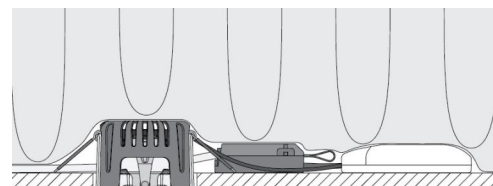

Junistar Square IsoSafe DimToWarm

Junistar Square IsoSafe DimToWarm Hvit 550lm 2000-2800K Ra>95

Faseavsnitt

El-nummer: 3202531
EAN: 7021989012511
SG artikkelnr: 901251

Elektrisk

Watt: 7W
Systemeffekt (W): 8W
Spenning: 220-240V

Lysteknikk

Type lyskilde: LED
Effektiv lysstrøm (lm): 550lm
Effekt: 69 lm/W
Fargetemperatur: 2000-2800K
Fargegjengivelse (Ra/CRI): Ra>95
MacAdams faktor: SDCM: 3
Levetid: L90/B10>50.000
Lysstråling: Direkte
Optikk: Reflektor
Lysspredning: 42°
UGR: UGR<22

Dimmetype

Type: Faseavsnitt

Beskyttelse

Isolasjonsklasse: Klasse II SELV

Energi og godkjenning

Inneholder lyskilde med energiklasse: F
Breeam: Oppfyller Hea 01 krav til flimmerfri belysning (In-Use: Hea 05)

Materialer og overflater

Materiale: Aluminium
Farge: Hvit RAL 9003 matt
Avskjermings materiale: Herdet glass

Montering/Tilkobling

Montering: Innfelling, Innendørs
Tilkobling: Hurtigklemme

Dimensjoner

Lengde (mm) L: 95
Bredde (mm) W: 95
Høyde (mm) H: 56
Innfellingsdiameter (mm): 83
Innfellingshøyde (mm): 54
Avstand til brennbart materiale (mm): 0mm
Vekt (kg) brutto/netto: 0.5 / 0.38

Forpakning

Forpakkingsstørrelse (mm): 130 x 115 x 85

7 0 2 1 9 8 9 0 1 2 5 1 1