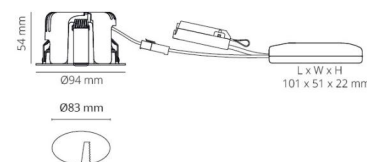

Forpakning

Forpakkingsstørrelse (mm): 130 x 115 x 85