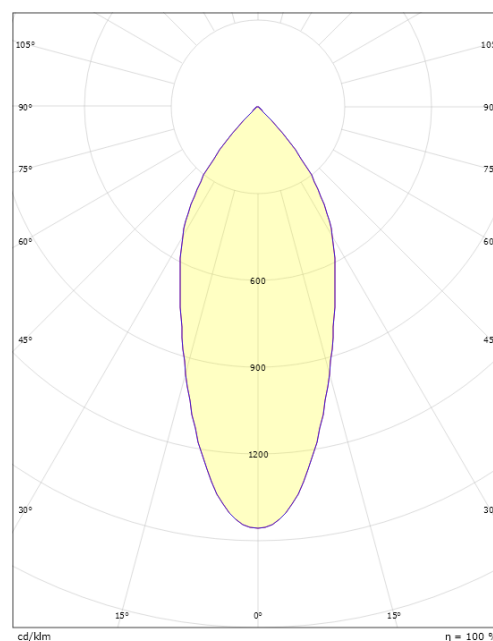

Junistar Square IsoSafe DimToWarm

Junistar Square IsoSafe DimToWarm Hvit 550lm 2000-2800K Ra>95

Faseavsnitt

El-nummer: 3202531
EAN: 7021989012511
SG artikkelnr: 901251

Elektrisk

Watt: 7W
Systemeffekt (W): 8W
Spenning: 220-240V

Lysteknikk

Type lyskilde: LED
Effektiv lysstrøm (lm): 550lm
Effekt: 69 lm/W
Fargetemperatur: 2000-2800K
Fargegjengivelse (Ra/CRI): Ra>95
MacAdams faktor: SDCM: 3
Levetid: L90/B10>50.000
Lysstråling: Direkte
Optikk: Reflektor
Lysspredning: 42°
UGR: UGR<22

Dimmetype

Type: Faseavsnitt

Beskyttelse

Isolasjonsklasse: Klasse II SELV

Energi og godkjenning

Inneholder lyskilde med energiklasse: F
Breeam: Oppfyller Hea 01 krav til flimmerfri belysning (In-Use: Hea 05)

Materialer og overflater

Materiale: Aluminium
Farge: Hvit RAL 9003 matt
Avskjermings materiale: Herdet glass

Montering/Tilkobling

Montering: Innfelling, Innendørs
Tilkobling: Hurtigklemme

Dimensjoner

Lengde (mm) L: 95
Bredde (mm) W: 95
Høyde (mm) H: 56
Innfellingsdiameter (mm): 83
Innfellingshøyde (mm): 54
Avstand til brennbart materiale (mm): 0mm
Vekt (kg) brutto/netto: 0.5 / 0.38

Forpakning

Forpakkingsstørrelse (mm): 130 x 115 x 85

7 0 2 1 9 8 9 0 1 2 5 1 1