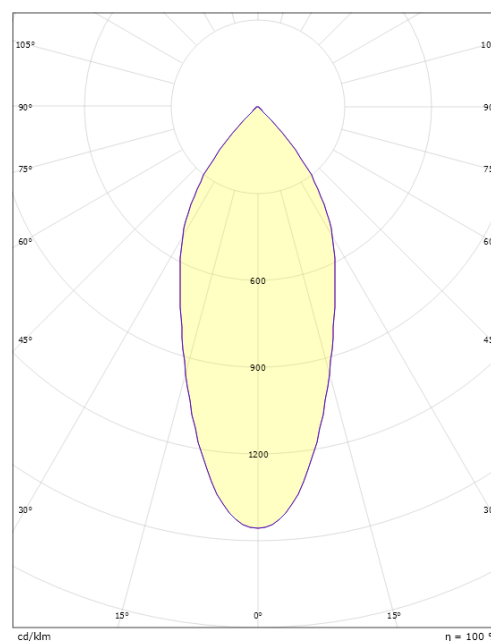

Forpakning

Forpakkingsstørrelse (mm): 130 x 115 x 85

cd/m²

η = 100 %

— C0/C180
— C90/C270

7 0 2 1 9 8 9 0 1 2 5 3 5