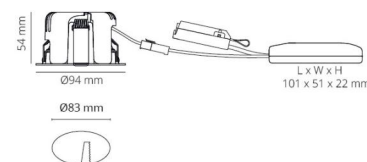

Junistar Square IsoSafe DimToWarm

Junistar Square IsoSafe DimToWarm Sort 490lm 2000-2800K Ra>95

Faseavsnitt

El-nummer: 3202532
EAN: 7021989012535
SG artikkelnr: 901253

Elektrisk

Watt: 7W
Systemeffekt (W): 8W
Spennning: 220-240V

Lysteknikk

Type lyskilde: LED
Effektiv lysstrøm (lm): 490lm
Effekt: 61 lm/W
Fargetemperatur: 2000-2800K
Fargegjengivelse (Ra/CRI): Ra>95
MacAdams faktor: SDCM: 3
Levetid: L90/B10>50.000
Lysstråling: Direkte
Optikk: Reflektor
Lysspredning: 42°
UGR: UGR<22

Materialer og overflater

Materiale: Aluminium
Farge: Sort RAL 9004
Avskjermingens materiale: Herdet glass

Montering/Tilkobling

Montering: Innfelling, Innendørs
Tilkobling: Hurtigklemme

Dimensjoner

Lengde (mm) L: 95
Bredde (mm) W: 95
Høyde (mm) H: 56
Innfellingsdiameter (mm): 83
Innfellingshøyde (mm): 54
Avstand til brennbart materiale (mm): 0mm
Vekt (kg) brutto/netto: 0.5 / 0.38

Forpakning

Forpakkingsstørrelse (mm): 130 x 115 x 85

cd/m²

η = 100 %

— C0/C180
— C90/C270

7 0 2 1 9 8 9 0 1 2 5 3 5