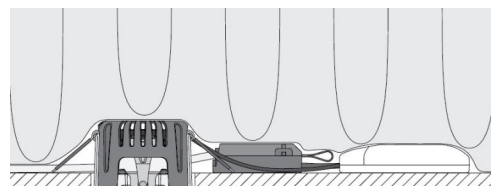

Materialer og overflater

Materiale: Aluminium
Farge: Sort RAL 9004
Avskjermingens materiale: Herdet glass

Montering/Tilkobling

Montering: Innfelling, Innendørs
Tilkobling: Hurtigklemme

Dimensjoner

Lengde (mm) L: 95
Bredde (mm) W: 95
Høyde (mm) H: 56
Innfellingsdiameter (mm): 83
Innfellingshøyde (mm): 54
Avstand til brennbart materiale (mm): 0mm
Vekt (kg) brutto/netto: 0.5 / 0.38