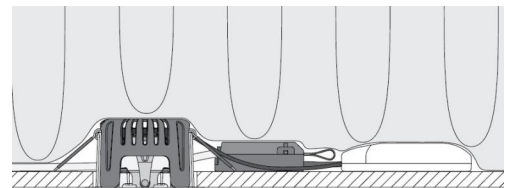

Junistar Square IsoSafe DimToWarm

Junistar Square IsoSafe DimToWarm Hvit 2X 1100lm 2000-2800K Ra>95

Faseavsnitt

El-nummer: 3202533
EAN: 7021989012610
SG artikkelnr: 901261

Elektrisk

Watt: 2x7W
Systemeffekt (W): 16W
Spenning: 220-240V

Lysteknikk

Type lyskilde: LED
Effektiv lysstrøm (lm): 1100lm
Effekt: 69 lm/W
Fargetemperatur: 2000-2800K
Fargegjengivelse (Ra/CRI): Ra>95
MacAdams faktor: SDCM: 3
Levetid: L90/B10>50.000
Lysstråling: Direkte
Optikk: Reflektor
Lysspredning: 42°
UGR: UGR<22

Dimmetype

Type: Faseavsnitt

Beskyttelse

Isolasjonsklasse: Klasse II SELV

Energi og godkjenning

Inneholder lyskilde med energiklasse: F
Breeam: Oppfyller Hea 01 krav til flimmerfri belysning (In-Use: Hea 05)

Materialer og overflater

Materiale: Aluminium
Farge: Hvit RAL 9003 matt
Avskjermingens materiale: Herdet glass

Montering/Tilkobling

Montering: Innfelling, Innendørs
Tilkobling: Hurtigklemme

Dimensjoner

Lengde (mm) L: 175
Bredde (mm) W: 95
Høyde (mm) H: 56
Innfellingsdiameter (mm): 2
Innfellingshøyde (mm): 54
Avstand til brennbart materiale (mm): 0mm
Vekt (kg) brutto/netto: 0.9 / 0.7

Forpakning

Forpakkingsstørrelse (mm): 205 x 130 x 60

cd/klm
— C0/C180
— C90/C270

7 0 2 1 9 8 9 0 1 2 6 1 0