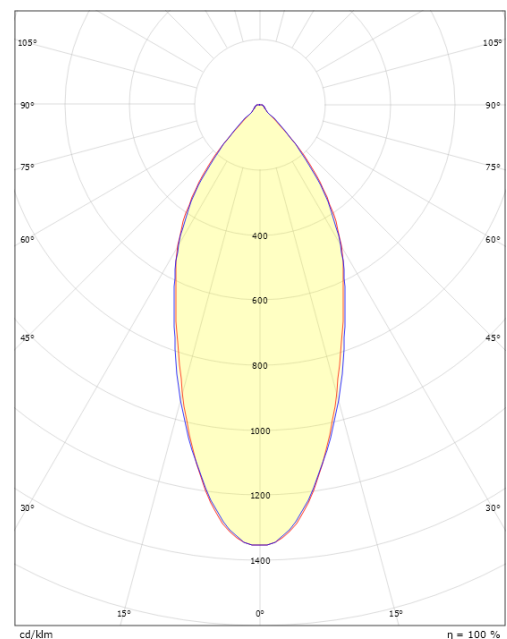

Junistar Square IsoSafe DimToWarm

Junistar Square IsoSafe DimToWarm Hvit 2X 1100lm 2000-2800K Ra>95

Faseavsnitt

El-nummer: 3202533
EAN: 7021989012610
SG artikkelnr: 901261

Elektrisk

Watt: 2x7W
Systemeffekt (W): 16W
Spenning: 220-240V

Lysteknikk

Type lyskilde: LED
Effektiv lysstrøm (lm): 1100lm
Effekt: 69 lm/W
Fargetemperatur: 2000-2800K
Fargegjengivelse (Ra/CRI): Ra>95
MacAdams faktor: SDCM: 3
Levetid: L90/B10>50.000
Lysstråling: Direkte
Optikk: Reflektor
Lysspredning: 42°
UGR: UGR<22

Dimmetype

Type: Faseavsnitt

Beskyttelse

Isolasjonsklasse: Klasse II SELV

Energi og godkjenning

Inneholder lyskilde med energiklasse: F
Breeam: Oppfyller Hea 01 krav til flimmerfri belysning (In-Use: Hea 05)

Materialer og overflater

Materiale: Aluminium
Farge: Hvit RAL 9003 matt
Avskjermingens materiale: Herdet glass

Montering/Tilkobling

Montering: Innfelling, Innendørs
Tilkobling: Hurtigklemme

Dimensjoner

Lengde (mm) L: 175
Bredde (mm) W: 95
Høyde (mm) H: 56
Innfellingsdiameter (mm): 2
Innfellingshøyde (mm): 54
Avstand til brennbart materiale (mm): 0mm
Vekt (kg) brutto/netto: 0.9 / 0.7

Forpakning

Forpakkingsstørrelse (mm): 205 x 130 x 60

cd/klm
— C0/C180
— C90/C270

7 0 2 1 9 8 9 0 1 2 6 1 0