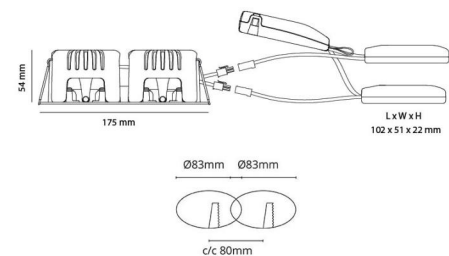

Materialer og overflater

Materiale: Aluminium
Farge: Hvit RAL 9003 matt
Avskjermingens materiale: Herdet glass

Montering/Tilkobling

Montering: Innfelling, Innendørs
Tilkobling: Hurtigklemme

Dimensjoner

Lengde (mm) L: 175
Bredde (mm) W: 95
Høyde (mm) H: 56
Innfellingsdiameter (mm): 2
Innfellingshøyde (mm): 54
Avstand til brennbart materiale (mm): 0mm
Vekt (kg) brutto/netto: 0.9 / 0.7

Forpakning

Forpakkingsstørrelse (mm): 205 x 130 x 60

cd/klm
— C0/C180
— C90/C270

7 0 2 1 9 8 9 0 1 2 6 1 0