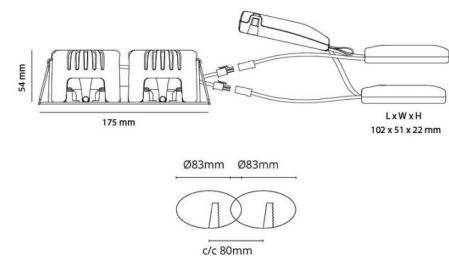

Materialer og overflater

Materiale: Aluminium
Farge: Sort RAL 9004
Avskjermings materiale: Herdet glass

Montering/Tilkobling

Montering: Innfelling, Innendørs
Tilkobling: Hurtigklemme

Dimensjoner

Lengde (mm) L: 175
Bredde (mm) W: 95
Høyde (mm) H: 56
Innfellingsdiameter (mm): 2
Innfellingshøyde (mm): 54
Avstand til brennbart materiale (mm): 0mm
Vekt (kg) brutto/netto: 0.9 / 0.7

Forpakning

Forpakkingsstørrelse (mm): 205 x 130 x 60

cd/klm
— C0/C180
— C90/C270

7 0 2 1 9 8 9 0 1 2 6 3 4