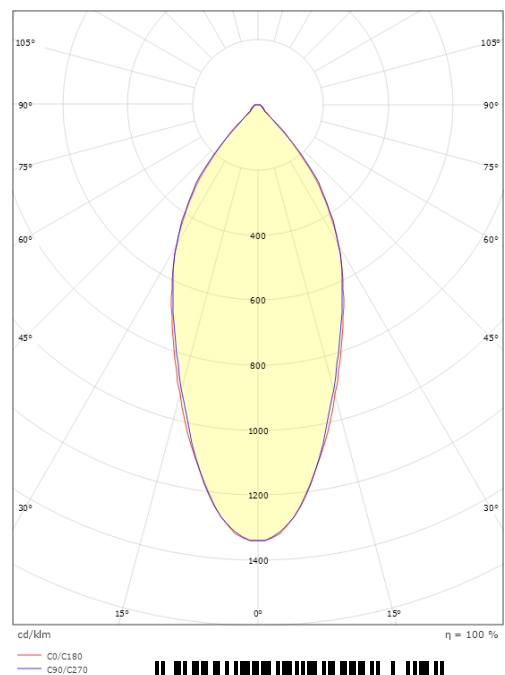

Junistar Square IsoSafe DimToWarm

Junistar Square IsoSafe DimToWarm Sort 2X 980lm 2000-2800K Ra>95

Faseavsnitt

El-nummer: 3202534
EAN: 7021989012634
SG artikkelnr: 901263

Elektrisk

Watt: 2x7W
Systemeffekt (W): 16W
Spenning: 220-240V
Maks. armaturer per sikring: B10: 19, B16: 30, C10: 31, C16: 51

Lysteknikk

Type lyskilde: LED
Effektiv lysstrøm (lm): 980lm
Effekt: 61 lm/W
Fargetemperatur: 2000-2800K
Fargegjengivelse (Ra/CRI): Ra>95
MacAdams faktor: SDCM: 3
Levetid: L90/B10>50.000
Lysstråling: Direkte
Optikk: Reflektor
Lysspredning: 42°
UGR: UGR<22

Dimmetype

Type: Faseavsnitt

Beskyttelse

Isolasjonsklasse: Klasse II SELV

Energi og godkjenning

Inneholder lyskilde med energiklasse: F
Breeam: Oppfyller Hea 01 krav til flimmerfri belysning (In-Use: Hea 05)

Materialer og overflater

Materiale: Aluminium
Farge: Sort RAL 9004
Avskjermings materiale: Herdet glass

Montering/Tilkobling

Montering: Innfelling, Innendørs
Tilkobling: Hurtigklemme

Dimensjoner

Lengde (mm) L: 175
Bredde (mm) W: 95
Høyde (mm) H: 56
Innfellingsdiameter (mm): 2
Innfellingshøyde (mm): 54
Avstand til brennbart materiale (mm): 0mm
Vekt (kg) brutto/netto: 0.9 / 0.7

Forpakning

Forpakkingsstørrelse (mm): 205 x 130 x 60

cd/klm
— C0/C180
— C90/C270

7 0 2 1 9 8 9 0 1 2 6 3 4