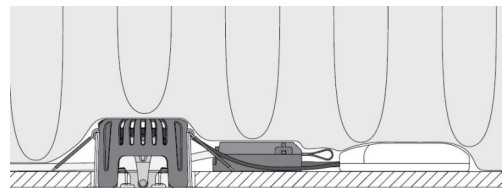

Junistar Square IsoSafe DimToWarm

Junistar Square IsoSafe DimToWarm Sort 2X 980lm 2000-2800K Ra>95

Faseavsnitt

El-nummer: 3202534
EAN: 7021989012634
SG artikkelnr: 901263

Elektrisk

Watt: 2x7W
Systemeffekt (W): 16W
Spenning: 220-240V
Maks. armaturer per sikring: B10: 19, B16: 30, C10: 31, C16: 51

Lysteknikk

Type lyskilde: LED
Effektiv lysstrøm (lm): 980lm
Effekt: 61 lm/W
Fargetemperatur: 2000-2800K
Fargegjengivelse (Ra/CRI): Ra>95
MacAdams faktor: SDCM: 3
Levetid: L90/B10>50.000
Lysstråling: Direkte
Optikk: Reflektor
Lysspredning: 42°
UGR: UGR<22

Dimmetype

Type: Faseavsnitt

Beskyttelse

Isolasjonsklasse: Klasse II SELV

Energi og godkjenning

Inneholder lyskilde med energiklasse: F
Breeam: Oppfyller Hea 01 krav til flimmerfri belysning (In-Use: Hea 05)

Materialer og overflater

Materiale: Aluminium
Farge: Sort RAL 9004
Avskjermings materiale: Herdet glass

Montering/Tilkobling

Montering: Innfelling, Innendørs
Tilkobling: Hurtigklemme

Dimensjoner

Lengde (mm) L: 175
Bredde (mm) W: 95
Høyde (mm) H: 56
Innfellingsdiameter (mm): 2
Innfellingshøyde (mm): 54
Avstand til brennbart materiale (mm): 0mm
Vekt (kg) brutto/netto: 0.9 / 0.7

Forpakning

Forpakkingsstørrelse (mm): 205 x 130 x 60

cd/klm
— C0/C180
— C90/C270

7 0 2 1 9 8 9 0 1 2 6 3 4