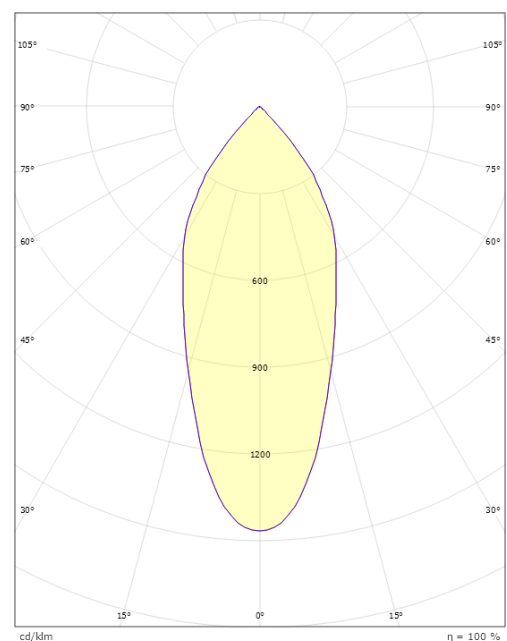

Junistar Eco Isosafe

Junistar Eco Isosafe Sort 590lm 3000K Ra 98 Faseavsnitt

El-nummer: 3203338
EAN: 7021989052241
SG artikkelnr: 905224

Elektrisk

Watt: 6W
Systemeffekt (W): 7W
Spenning: 220-240V
Maks. armaturer per sikring: B10: 105, B16: 168, C10: 105, C16: 168

Lysteknikk

Type lyskilde: LED
Effektiv lysstrøm (lm): 590lm
Effekt: 84 lm/W
Fargetemperatur: 3000K
Fargegjengivelse (Ra/CRI): Ra 98
MacAdams faktor: SDCM: 2
Levetid: L90/B10 > 100.000
Lysstråling: Direkte
Optikk: Reflektor
Lysspredning: 42°

Dimmetype

Type: Faseavsnitt

Beskyttelse

Isolasjonsklasse: Klasse II SELV

Energi og godkjenning

Inneholder lyskilde med energiklasse: F
Breeam: Oppfyller Hea 01 krav til flimмерfri belysning (In-Use: Hea 05)

Materialer og overflater

Materiale: Aluminium
Farge: Sort RAL 9004
Avskjermingens materiale: Herdet glass

Montering/Tilkobling

Montering: Innfelling, Innendørs
Tilkobling: Hurtigklemme

Dimensjoner

Høyde (mm) H: 40
Diameter (mm) D: 90
Innfellingsdiameter (mm): 83
Vekt (kg) brutto/netto: 0.361 / 0.361

Forpakning

Forpakkingsstørrelse (mm): 122 x 121 x 95
Pakningsantall: 8

cd/klm
— C0/C180
— C90/C270

7 0 2 1 9 8 9 0 5 2 2 4 1