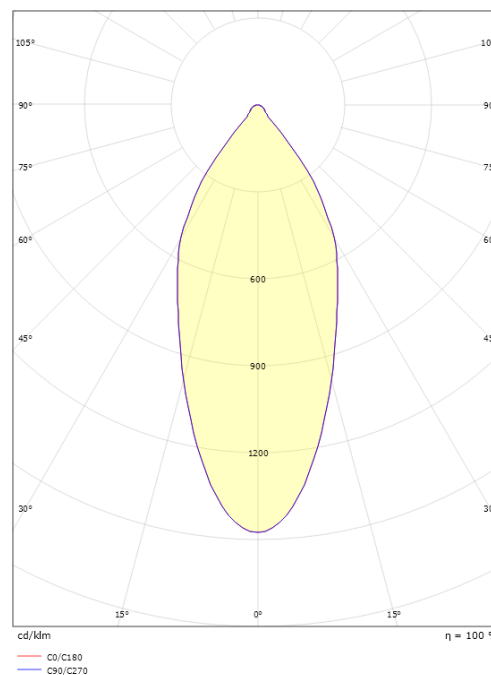

Høyde (mm) H: 52
Diameter (mm) D: 90
Innfellingsdiameter (mm): 83
Innfellingshøyde (mm): 51
Avstand til brennbart materiale (mm): 10mm
Vekt (kg) brutto/netto: 0.43 / 0.38

Forpakning

Forpakkingsstørrelse (mm): 110 x 115 x 110