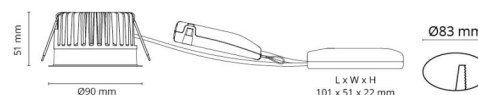

Materialer og overflater

Materiale: Aluminium
Farge: Hvit RAL 9003
Avskjermingens materiale: Herdet glass

Montering/Tilkobling

Montering: Innfelling, Innendørs / Utendør
Tilkobling: Hurtigklemme

Dimensjoner

Høyde (mm) H: 52
Diameter (mm) D: 90
Innfellingsdiameter (mm): 83
Innfellingshøyde (mm): 51
Avstand til brennbart materiale (mm): 10mm
Vekt (kg) brutto/netto: 0.43 / 0.38

Forpakning

Forpakkingsstørrelse (mm): 110 x 115 x 110