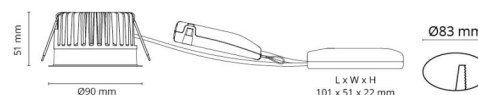

Materialer og overflater

Materiale: Aluminium
Farge: Hvit RAL 9003
Avskjermingens materiale: Herdet glass

Montering/Tilkobling

Montering: Innfelling, Innendørs / Utendør
Tilkobling: Hurtigklemme

Dimensjoner

Høyde (mm) H: 52
Diameter (mm) D: 90
Innfellingsdiameter (mm): 83
Innfellingshøyde (mm): 51
Avstand til brennbart materiale (mm): 10mm
Vekt (kg) brutto/netto: 0.515 / 0.38

Forpakning

Forpakkingsstørrelse (mm): 130 x 115 x 85