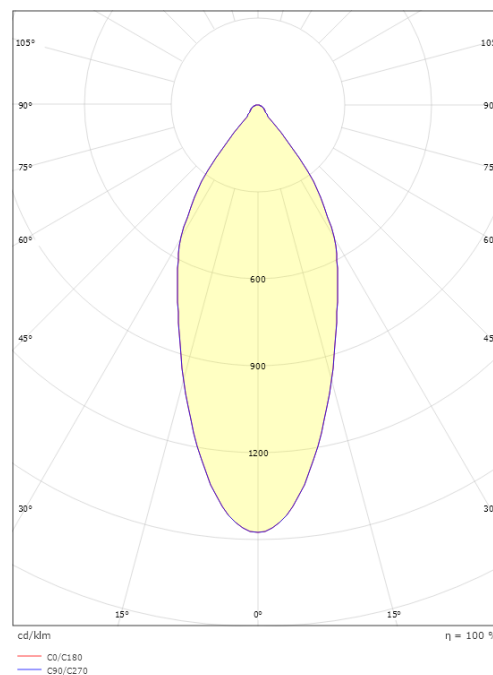

Høyde (mm) H: 52
Diameter (mm) D: 90
Innfellingsdiameter (mm): 83
Innfellingshøyde (mm): 51
Avstand til brennbart materiale (mm): 10mm
Vekt (kg) brutto/netto: 0.515 / 0.38

Forpakning

Forpakkingsstørrelse (mm): 130 x 115 x 85