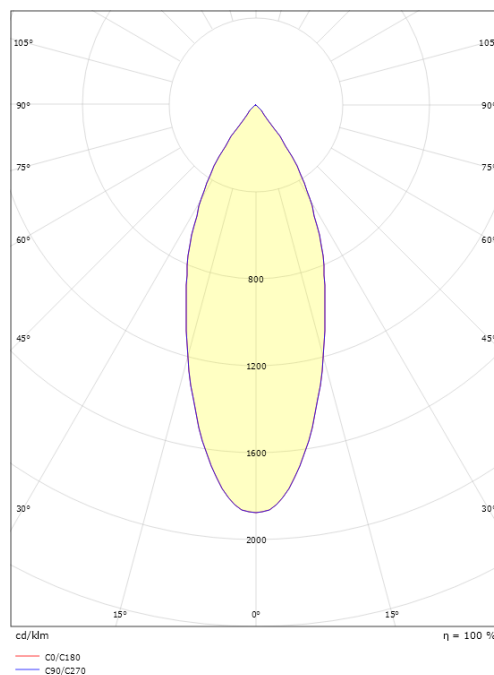

Forpakning

Forpakkingsstørrelse (mm): 230 x 106 x 105