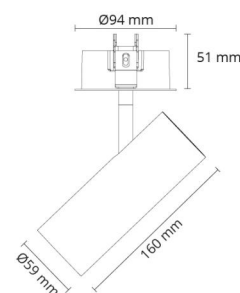

Tube Mini R TW

Tube Mini R TW Hvit 620lm (@4000K) 2000-4000K Tunable White LEDDim

El-nummer: 3203791
EAN: 7021983207265
SG artikkelnr: 320726