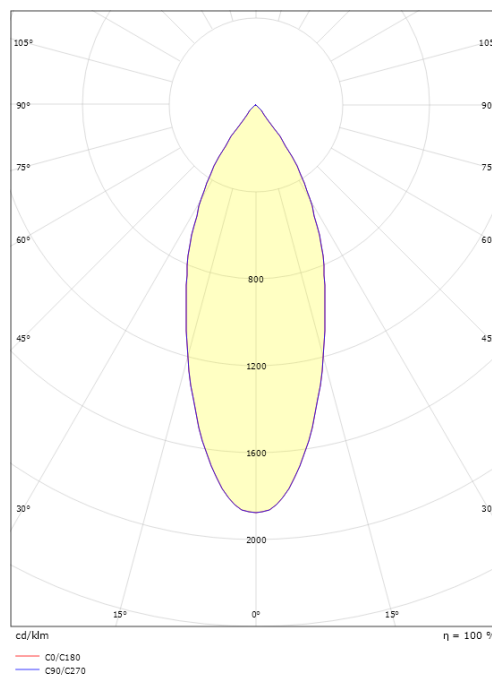

Tube Mini R TW

Tube Mini R TW Sort 620lm (@4000K) 2000-4000K Tunable White LEDDim

El-nummer: 3203792
EAN: 7021983207272
SG artikkelnr: 320727

Elektrisk

Systemeffekt (W): 13W
Spennning: 220-240V
Maks. armaturer per sikring: B10: 74, B16: 118, C10: 74, C16: 118

Lysteknikk

Type lyskilde: LED
Effektiv lysstrøm (lm): 620lm (@4000K)
Effekt: 48 lm/W
Fargetemperatur: 2000-4000K
MacAdams faktor: SDCM: 2
Levetid: L90/B10>100.000
Lysstråling: Direkte
Optikk: Reflektor medium
Lysspredning: 40°
UGR: UGR<19

Dimmetype

Type: Tunable White LEDDim

Beskyttelse

Isolasjonsklasse: Klasse II

Energi og godkjenning

Inneholder lyskilde med energiklasse: F

Materialer og overflater

Materiale: Aluminium
Farge: Sort RAL 9004
Avskjermingens materiale: Polycarbonat (PC)

Montering/Tilkobling

Montering: Innfelling, Innendørs
Tilkobling: Hurtigklemme

Dimensjoner

Lengde (mm) L: 226
Bredde (mm) W: 94
Høyde (mm) H: 94
Innfellingsdiameter (mm): 83
Innfellingshøyde (mm): 51
Avstand til brennbart materiale (mm): 50mm
Vekt (kg) brutto/netto: 0.68 / 0.632

Forpakning

Forpakkingsstørrelse (mm): 230 x 106 x 105

7 0 2 1 9 8 3 2 0 7 2 7 2