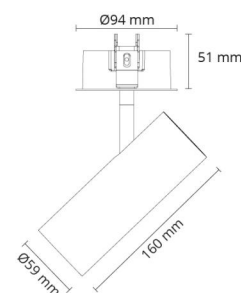

Montering/Tilkobling

Montering: Innfelling, Innendørs
Tilkobling: Hurtigklemme

Dimensjoner

Lengde (mm) L: 226
Bredde (mm) W: 94
Høyde (mm) H: 94
Innfellingsdiameter (mm): 83
Innfellingshøyde (mm): 51
Avstand til brennbart materiale (mm): 50mm
Vekt (kg) brutto/netto: 0.68 / 0.632

Forpakning

Forpakkingsstørrelse (mm): 230 x 106 x 105

7 0 2 1 9 8 3 2 0 7 2 7 2