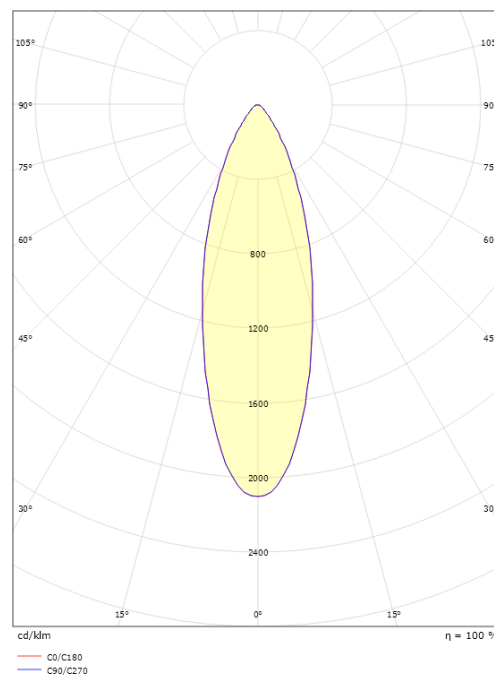

Chef Hvit 360lm 3000K Ra>90 Faseavsnitt

El-nummer: 3203806
 EAN: 7021983910554
 SG artikkelnr: 391055

Elektrisk

Systemeffekt (W): 5W
 Spenning: 220-240V

Lysteknikk

Type lyskilde: LED
 Effektiv lysstrøm (lm): 360lm
 Effekt: 72 lm/W
 Fargetemperatur: 3000K
 Fargegjengivelse (Ra/CRI): Ra>90
 MacAdams faktor: SDCM: 2
 Lysstråling: Direkte
 Optikk: Linse

Montering/Tilkobling

Montering: Utenpåliggende, Innendørs
 Tilkobling: Hurtigklemme

Dimensjoner

Lengde (mm) L: 275
 Bredder (mm) W: 75
 Høyde (mm) H: 30
 Vekt (kg) brutto/netto: 0.61 / 0.56

Forpakning

Forpakkingsstørrelse (mm): 80 x 40 x 290

7 0 2 1 9 8 3 9 1 0 5 5 4