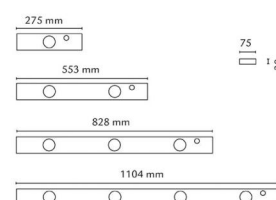

Montering/Tilkobling

Montering: Utenpåliggende, Innendørs
 Tilkobling: Hurtigklemme

Dimensjoner

Lengde (mm) L: 275
 Bredder (mm) W: 75
 Høyde (mm) H: 30
 Vekt (kg) brutto/netto: 0.61 / 0.56

Forpakning

Forpakkingsstørrelse (mm): 80 x 40 x 290