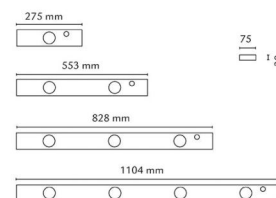

### Montering/Tilkobling

Montering: Utenpåliggende, Innendørs  
 Tilkobling: 4 pol hurtigklemme med 4x2,5mm<sup>2</sup> gjennomgangskobling

### Dimensjoner

Lengde (mm) L: 553  
 Bredder (mm) W: 75  
 Høyde (mm) H: 30  
 Vekt (kg) brutto/netto: 1.22 / 1.21

### Forpakning

Forpakkingsstørrelse (mm): 80 x 40 x 565

7 0 2 1 9 8 3 9 1 0 5 6 1