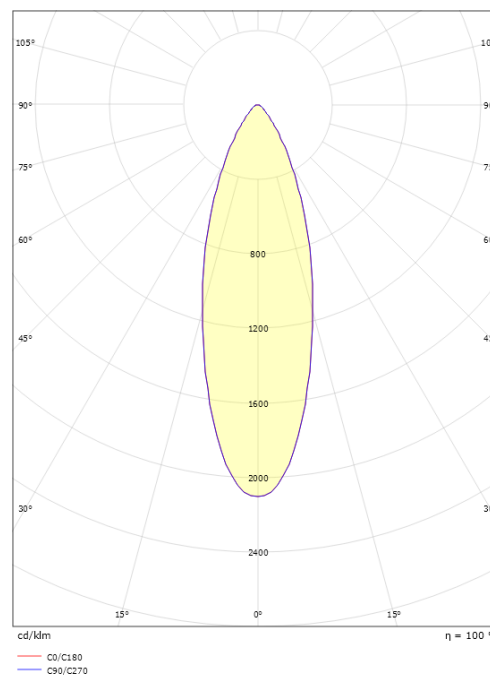

Chef Hvit 720lm 3000K Ra>90 Faseavsnitt

El-nummer: 3203807
EAN: 7021983910561
SG artikkelnr: 391056

Elektrisk

Watt: 2x5W
Systemeffekt (W): 10W
Spenning: 220-240V

Lysteknikk

Type lyskilde: LED
Effektiv lysstrøm (lm): 720lm
Effekt: 72 lm/W
Fargetemperatur: 3000K
Fargegjengivelse (Ra/CRI): Ra>90
MacAdams faktor: SDCM: 2
Lysstråling: Direkte
Optikk: Linse

Dimmetype

Type: Faseavsnitt

Beskyttelse

Isolasjonsklasse: Klasse II

Energi og godkjenning

Inneholder lyskilde med energiklasse: G

Materialer og overflater

Materiale: Stål
Farge: Hvit RAL 9003
Avskjermingens materiale: Akryl (PMMA)

Montering/Tilkobling

Montering: Utenpåliggende, Innendørs
Tilkobling: 4 pol hurtigklemme med 4x2,5mm² gjennomgangskobling

Dimensjoner

Lengde (mm) L: 553
Bredder (mm) W: 75
Høyde (mm) H: 30
Vekt (kg) brutto/netto: 1.22 / 1.21

Forpakning

Forpakkingsstørrelse (mm): 80 x 40 x 565

7 0 2 1 9 8 3 9 1 0 5 6 1