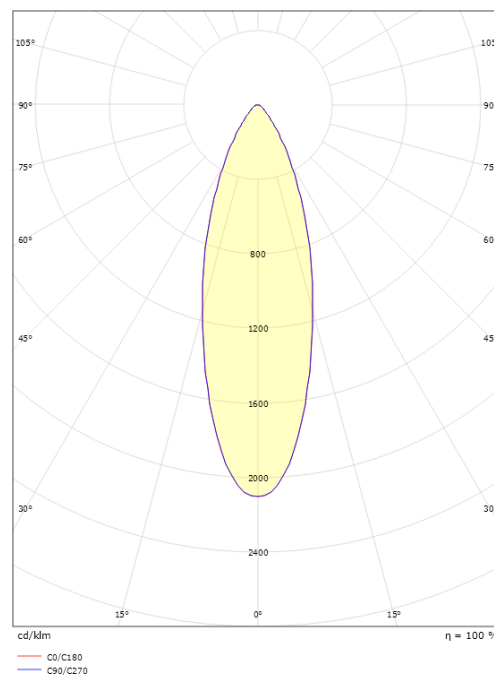

Chef Hvit 1440lm 3000K Ra>90 Faseavsnitt

El-nummer: 3203809
 EAN: 7021983910585
 SG artikkelnr: 391058

Elektrisk

Watt: 4x5W
 Systemeffekt (W): 20W
 Spenning: 220-240V

Lysteknikk

Type lyskilde: LED
 Effektiv lysstrøm (lm): 1440lm
 Effekt: 72 lm/W
 Fargetemperatur: 3000K
 Fargegjengivelse (Ra/CRI): Ra>90
 MacAdams faktor: SDCM: 2
 Lysstråling: Direkte
 Optikk: Linse

Montering/Tilkobling

Montering: Utenpåliggende, Innendørs
 Tilkobling: 4 pol hurtigklemme med 4x2,5mm² gjennomgangskobling

Dimensjoner

Lengde (mm) L: 1104
 Bredder (mm) W: 75
 Høyde (mm) H: 30
 Vekt (kg) brutto/netto: 2.49 / 2.33

Forpakning

Forpakkingsstørrelse (mm): 80 x 40 x 1115

7 0 2 1 9 8 3 9 1 0 5 8 5