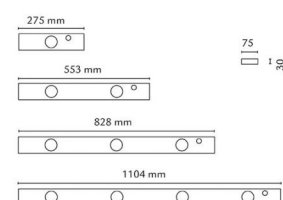

Montering/Tilkobling

Montering: Utenpåliggende, Innendørs
 Tilkobling: 4 pol hurtigklemme med 4x2,5mm² gjennomgangskobling

Dimensjoner

Lengde (mm) L: 1104
 Bredder (mm) W: 75
 Høyde (mm) H: 30
 Vekt (kg) brutto/netto: 2.49 / 2.33

Forpakning

Forpakkingsstørrelse (mm): 80 x 40 x 1115

7 0 2 1 9 8 3 9 1 0 5 8 5