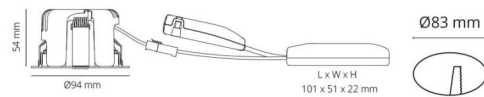

Junistar IsoSafe TW

Junistar IsoSafe TW Hvit 500lm (@ 4000K) 2000-4000K Ra>90 Tunable White

LEDDim

El-nummer: 3204578
EAN: 7021989122432
SG artikkelnr: 912243

Elektrisk

Systemeffekt (W): 8.5W
Spenning: 220-240V
Maks. armaturer per sikring: B10: 74, B16: 118, C10: 74, C16: 118

Lysteknikk

Type lyskilde: LED
Effektiv lysstrøm (lm): 500lm (@ 4000K)
Effekt: 59 lm/W
Fargetemperatur: 2000-4000K
Fargegjengivelse (Ra/CRI): Ra>90
MacAdams faktor: SDCM: 2
Levetid: L90/B10>100.000
Lysstråling: Direkte
Optikk: Reflektor
Lysspredning: 42°

Materialer og overflater

Materiale: Aluminium
Farge: Hvit RAL 9003
Avskjermingens materiale: Herdet glass

Montering/Tilkobling

Montering: Innfellings, Innendørs
Tilkobling: Hurtigklemme

Dimensjoner

Diameter (mm) D: 94
Innfellingsdiameter (mm): 83
Innfellingshøyde (mm): 48
Vekt (kg) brutto/netto: 0.43 / 0.384

Forpakning

Forpakkingsstørrelse (mm): 115 x 115 x 95

7 0 2 1 9 8 9 1 2 2 4 3 2