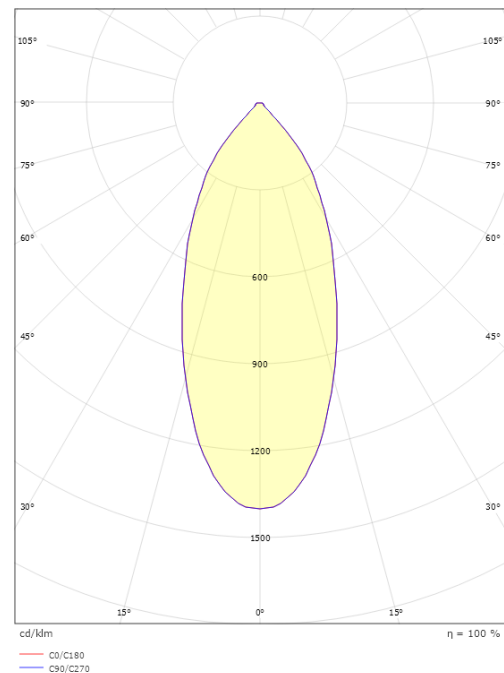

Materialer og overflater

Materiale: Aluminium
Farge: Hvit RAL 9003
Avskjermingens materiale: Herdet glass

Montering/Tilkobling

Montering: Innfellings, Innendørs
Tilkobling: Hurtigklemme

Dimensjoner

Diameter (mm) D: 94
Innfellingsdiameter (mm): 83
Innfellingshøyde (mm): 48
Vekt (kg) brutto/netto: 0.43 / 0.384

Forpakning

Forpakkingsstørrelse (mm): 115 x 115 x 95

7 0 2 1 9 8 9 1 2 2 4 3 2