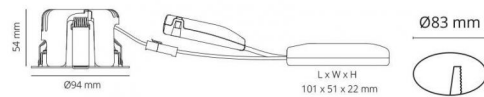

El-nummer: **3204579**
 EAN: 7021989122449
 SG Artikkelnr: 5046912244

Lysteknikk

Versjon: TW LEDDim
 Type lyskilde: LED (Ikke utskiftbar)
 Watt: 8,5W
 Systemeffekt (W): 8.5W
 Effektiv lysstrøm (lm): 500lm (@ 6500K)
 Effekt: 59 lm/W
 Spenning: 220-240V
 Fargetemperatur: 2700-6500K
 Fargegjengivelse (Ra/CRI): Ra>90
 MacAdams faktor: SDCM: 2
 Levetid: L80/B50>50.000
 Lysstråling: Direkte
 Optikk: Glass gjennomsiktig
 Lysspredning: 42°

Dimmetype

Type: Faseavsnitt Tunable White LEDDim

Beskyttelse

Isolasjonsklasse: Klasse II SELV
 IP-grad: IP44
 Ta nominel: Ta=25°C

Energi og godkjenning

Energi klasse: A++
 Godkjenning: CE

Materialer og overflater

Armaturhus: Aluminium
 Farge: Sort (RAL 9004)
 Optikk: Glass

Montering/Tilkobling

Montering: Utenpåliggende, Innendørs
 Kabelinngang: Hurtigklemme

Dimensjoner (mm)

Høyde (H): 50
 Diameter (D): 94
 Innfellingsdiameter: 83
 Innfellingshøyde: 48
 Vekt (brutto/netto): 0.5