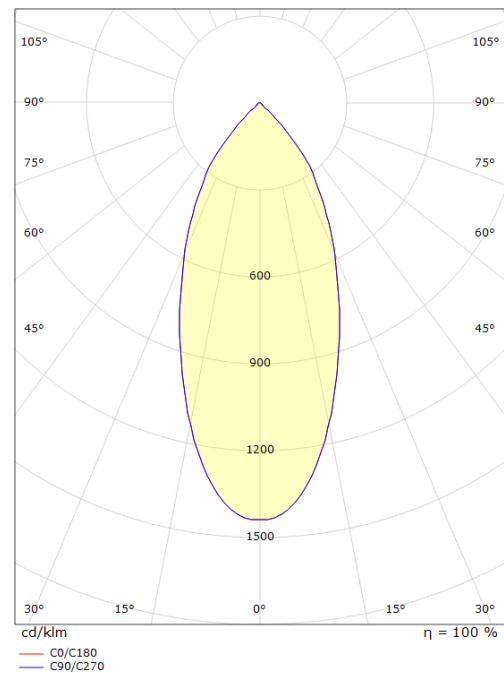

El-nummer: **3204579**
 EAN: 7021989122449
 SG Artikkelnr: 5046912244

Lysteknikk

Versjon: TW LEDDim
 Type lyskilde: LED (Ikke utskiftbar)
 Watt: 8,5W
 Systemeffekt (W): 8.5W
 Effektiv lysstrøm (lm): 500lm (@ 6500K)
 Effekt: 59 lm/W
 Spenning: 220-240V
 Fargetemperatur: 2700-6500K
 Fargegjengivelse (Ra/CRI): Ra>90
 MacAdams faktor: SDCM: 2
 Levetid: L80/B50>50.000
 Lysstråling: Direkte
 Optikk: Glass gjennomsiktig
 Lysspredning: 42°

Armaturhus: Aluminium
 Farge: Sort (RAL 9004)
 Optikk: Glass

Montering/Tilkobling

Montering: Utenpåliggende, Innendørs
 Kabelinngang: Hurtigklemme

Dimensjoner (mm)

Høyde (H): 50
 Diameter (D): 94
 Innfellingsdiameter: 83
 Innfellingshøyde: 48
 Vekt (brutto/netto): 0.5