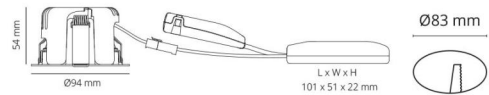

Lysteknikk

Type lyskilde: LED
Effektiv lysstrøm (lm): 500lm (@ 6500K)
Effekt: 59 lm/W
Fargetemperatur: 2700-6500K
Fargegjengivelse (Ra/CRI): Ra>90
MacAdams faktor: SDCM: 2
Levetid: L90/B10>100.000
Lysstråling: Direkte
Optikk: Reflektor
Lysspredning: 42°