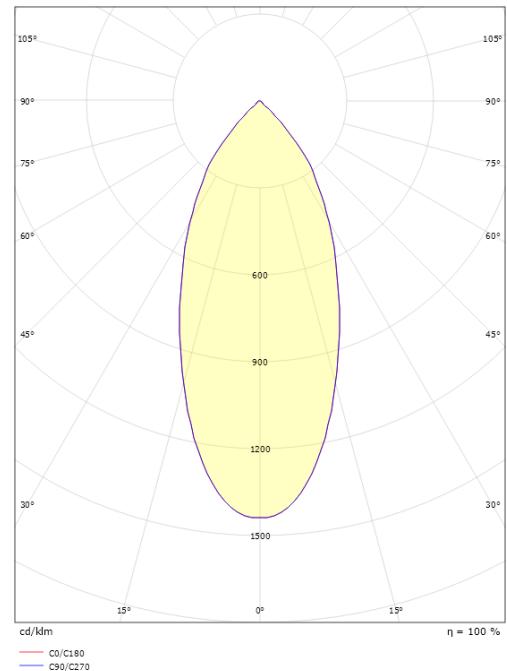

Forpakning

Forpakkingsstørrelse (mm): 115 x 115 x 95