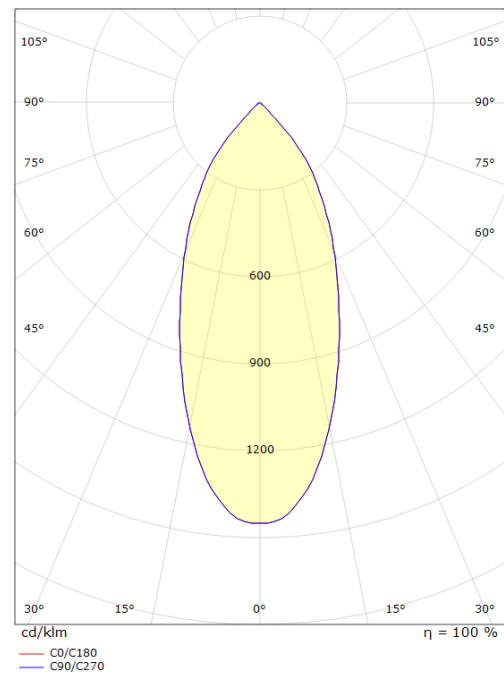

El-nummer: **3204580**
 EAN: 7021989122456
 SG Artikkelnr: 5046912245

Lysteknikk

Versjon: TW LEDDim
 Type lyskilde: LED (Ikke utskiftbar)
 Watt: 8,5W
 Systemeffekt (W): 8,5W
 Effektiv lysstrøm (lm): 460lm (@ 4000K)
 Effekt: 55 lm/W
 Spenning: 220-240V
 Fargetemperatur: 2000-4000K
 Fargegjengivelse (Ra/CRI): Ra>90
 MacAdams faktor: SDCM: 2
 Levetid: L80/B50>50.000
 Lysstråling: Direkte
 Optikk: Glass gjennomsiktig
 Lysspredning: 42°

Armaturhus: Aluminium
 Farge: Sort (RAL 9004)
 Optikk: Glass

Montering/Tilkobling

Montering: Utenpåliggende, Innendørs
 Kabelinngang: Hurtigklemme

Dimensjoner (mm)

Høyde (H): 50
 Diameter (D): 94
 Innfellingsdiameter: 83
 Innfellingshøyde: 48
 Vekt (brutto/netto): 0.5