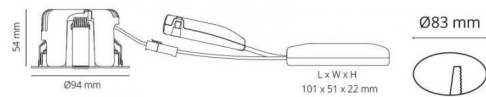

El-nummer: **3204580**
 EAN: 7021989122456
 SG Artikkelnr: 5046912245

Lysteknikk

Versjon: TW LEDDim
 Type lyskilde: LED (Ikke utskiftbar)
 Watt: 8,5W
 Systemeffekt (W): 8,5W
 Effektiv lysstrøm (lm): 460lm (@ 4000K)
 Effekt: 55 lm/W
 Spenning: 220-240V
 Fargetemperatur: 2000-4000K
 Fargegjengivelse (Ra/CRI): Ra>90
 MacAdams faktor: SDCM: 2
 Levetid: L80/B50>50.000
 Lysstråling: Direkte
 Optikk: Glass gjennomsiktig
 Lysspredning: 42°

Dimmetype

Type: Faseavsnitt Tunable White LEDDim

Beskyttelse

Isolasjonsklasse: Klasse II SELV
 IP-grad: IP44
 Ta nominel: Ta=25°C

Energi og godkjenning

Energiklasse: A++
 Godkjenning: CE

Materialer og overflater

Armaturhus: Aluminium
 Farge: Sort (RAL 9004)
 Optikk: Glass

Montering/Tilkobling

Montering: Utenpåliggende, Innendørs
 Kabelinngang: Hurtigklemme

Dimensjoner (mm)

Høyde (H): 50
 Diameter (D): 94
 Innfellingsdiameter: 83
 Innfellingshøyde: 48
 Vekt (brutto/netto): 0.5