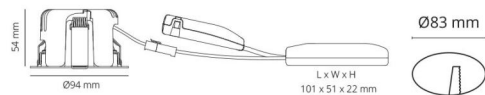

Lysteknikk

Type lyskilde: LED
Effektiv lysstrøm (lm): 460lm (@ 4000K)
Effekt: 54 lm/W
Fargetemperatur: 2000-4000K
Fargegjengivelse (Ra/CRI): Ra>90
MacAdams faktor: SDCM: 2
Levetid: L90/B10>100.000
Lysstråling: Direkte
Optikk: Reflektor
Lysspredning: 42°