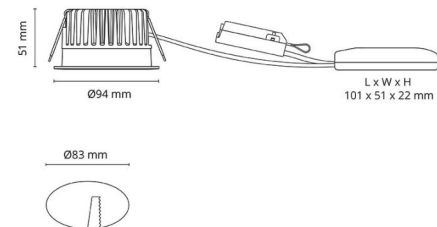

### Montering/Tilkobling

Montering: Innfelling, Innendørs / Utendør  
Tilkobling: Hurtigklemme

### Dimensjoner

Diameter (mm) D: 94  
Innfellingsdiameter (mm): 83  
Innfellingshøyde (mm): 51  
Avstand til brennbart materiale (mm): 10mm  
Vekt (kg) brutto/netto: 0.696 / 0.58

### Forpakning

Forpakkingsstørrelse (mm): 130 x 115 x 85

7 0 2 1 9 8 9 0 3 3 2 1 9