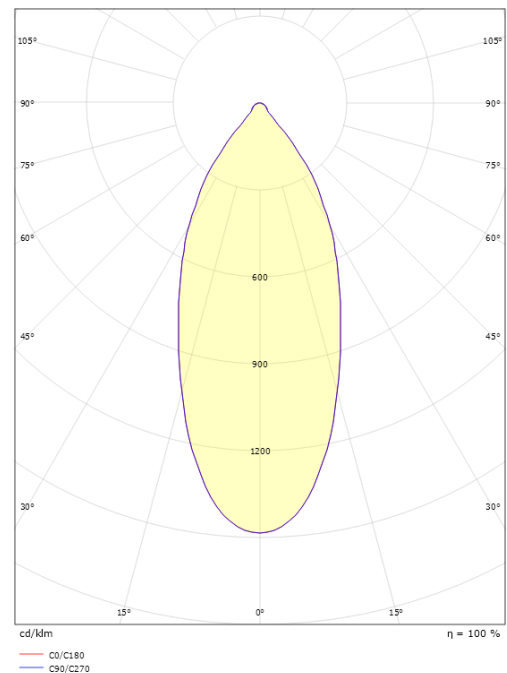

Forpakning

Forpakkingsstørrelse (mm): 130 x 115 x 85