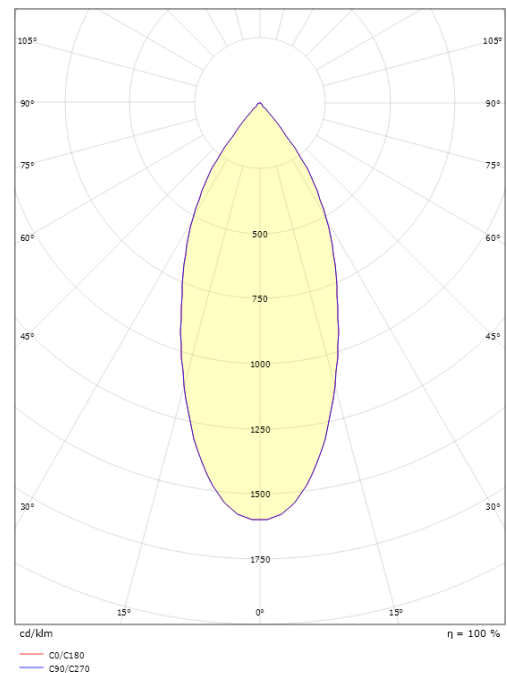

Diameter (mm) D: 94
Innfellingsdiameter (mm): 83
Innfellingshøyde (mm): 51
Avstand til brennbart materiale (mm): 10mm
Vekt (kg) brutto/netto: 0.696 / 0.58

Forpakning

Forpakkingsstørrelse (mm): 110 x 110 x 110