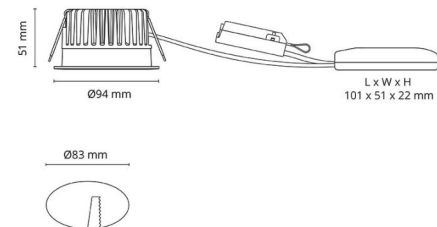

Materialer og overflater

Materiale: Aluminium
Farge: Sort RAL 9004
Avskjermingens materiale: Herdet glass

Montering/Tilkobling

Montering: Innfelling, Innendørs / Utendør
Tilkobling: Hurtigklemme

Dimensjoner

Diameter (mm) D: 94
Innfellingsdiameter (mm): 83
Innfellingshøyde (mm): 51
Avstand til brennbart materiale (mm): 10mm
Vekt (kg) brutto/netto: 0.696 / 0.58

Forpakning

Forpakkingsstørrelse (mm): 110 x 110 x 110