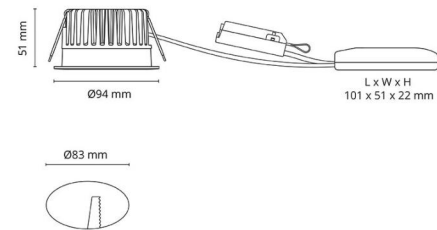

### Montering/Tilkobling

Montering: Innfelling, Innendørs / Utendør  
Tilkobling: Hurtigklemme

### Dimensjoner

Diameter (mm) D: 94  
Innfellingsdiameter (mm): 83  
Innfellingshøyde (mm): 51  
Avstand til brennbart materiale (mm): 10mm  
Vekt (kg) brutto/netto: 0.696 / 0.58

### Forpakning

Forpakkingsstørrelse (mm): 130 x 115 x 85

7 0 2 1 9 8 9 0 3 3 2 3 3