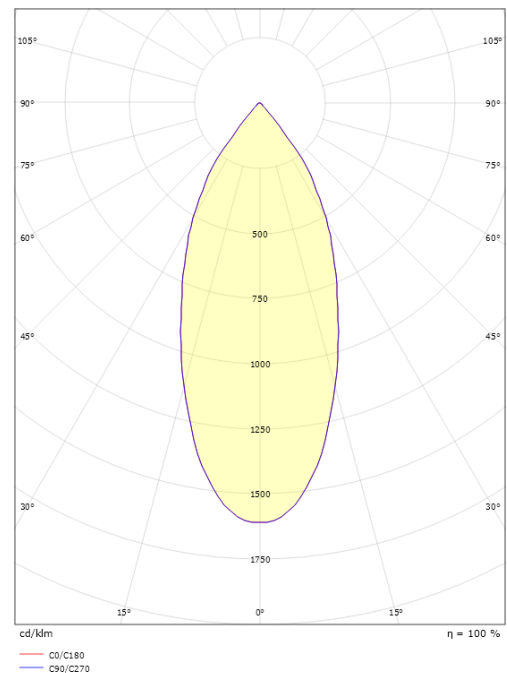

Forpakning

Forpakkingsstørrelse (mm): 130 x 115 x 85