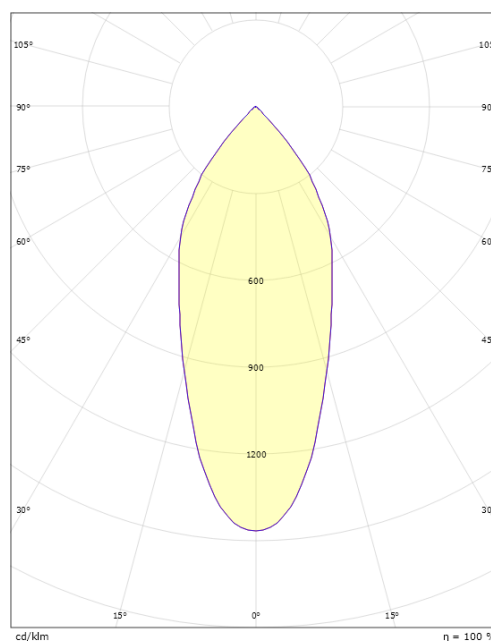

Høyde (mm) H: 40
Diameter (mm) D: 90
Innfellingsdiameter (mm): 83
Vekt (kg) brutto/netto: 0.361 / 0.361

Forpakning

Forpakkingsstørrelse (mm): 130 x 115 x 56

cd/klm
— C0/C180
— C90/C270

7 0 2 1 9 8 9 0 5 2 3 9 5