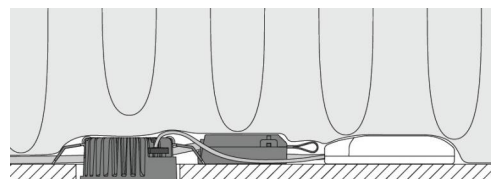

Junistar Eco Outdoor

Junistar Eco Outdoor Sort 580lm 2700K Ra 98 Faseavsnitt

El-nummer: 3205380
EAN: 7021989052395
SG artikkelnr: 905239

Elektrisk

Watt: 6W
Systemeffekt (W): 7W
Spenning: 220-240V
Maks. armaturer per sikring: B10: 105, B16: 168, C10: 105, C16: 168

Lysteknikk

Type lyskilde: LED
Effektiv lysstrøm (lm): 580lm
Effekt: 83 lm/W
Fargetemperatur: 2700K
Fargegjengivelse (Ra/CRI): Ra 98
MacAdams faktor: SDCM: 2
Levetid: L90/B10>100.000
Lysstråling: Direkte
Optikk: Reflektor
Lysspredning: 42°
Synlig flimmer (SVM): 0.06
Stroboskopisk flimmer (SVM): 0.27

Dimmetype

Type: Faseavsnitt

Beskyttelse

Isolasjonsklasse: Klasse II SELV

Energi og godkjenning

Inneholder lyskilde med energiklasse: F
Breeam: Oppfyller Hea 01 krav til flimmerfri belysning (In-Use: Hea 05)

Materialer og overflater

Materiale: Aluminium
Farge: Sort RAL 9004
Avskjermingens materiale: Herdet glass

Montering/Tilkobling

Montering: Innfelling, Innendørs / Utendør
Tilkobling: Hurtigklemme

Dimensjoner

Høyde (mm) H: 40
Diameter (mm) D: 90
Innfellingsdiameter (mm): 83
Vekt (kg) brutto/netto: 0.361 / 0.361

Forpakning

Forpakkingsstørrelse (mm): 130 x 115 x 56

cd/klm
— C0/C180
— C90/C270

7 0 2 1 9 8 9 0 5 2 3 9 5