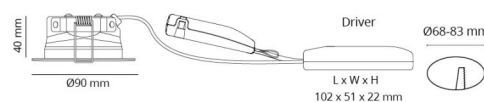

Materialer og overflater

Materiale: Aluminium
Farge: Sort RAL 9004
Avskjermingens materiale: Herdet glass

Montering/Tilkobling

Montering: Innfelling, Innendørs / Utendørs
Tilkobling: Hurtigklemme

Dimensjoner

Høyde (mm) H: 40
Diameter (mm) D: 90
Innfellingsdiameter (mm): 83
Vekt (kg) brutto/netto: 0.361 / 0.361

Forpakning

Forpakkingsstørrelse (mm): 130 x 115 x 56

cd/klm
— C0/C180
— C90/C270

7 021989052418