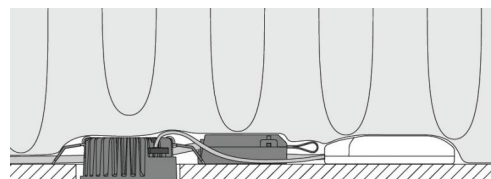

Junistar Eco Outdoor

Junistar Eco Outdoor Sort 620lm 4000K Ra 98 Faseavsnitt

El-nummer: 3205382
EAN: 7021989052418
SG artikkelnr: 905241

Elektrisk

Watt: 6W
Systemeffekt (W): 7W
Spenning: 220-240V
Maks. armaturer per sikring: B10: 105, B16: 168, C10: 105, C16: 168

Lysteknikk

Type lyskilde: LED
Effektiv lysstrøm (lm): 620lm
Effekt: 89 lm/W
Fargetemperatur: 4000K
Fargegjengivelse (Ra/CRI): Ra 98
MacAdams faktor: SDCM: 2
Levetid: L90/B10 > 100.000
Lysstråling: Direkte
Optikk: Reflektor
Lysspredning: 42°
Synlig flimmer (SVM): 0.06
Stroboskopisk flimmer (SVM): 0.27

Dimmetype

Type: Faseavsnitt

Beskyttelse

Isolasjonsklasse: Klasse II SELV

Energi og godkjenning

Inneholder lyskilde med energiklasse: F
Breeam: Oppfylles Hea 01 krav til flimmerfri belysning (In-Use: Hea 05)

Materialer og overflater

Materiale: Aluminium
Farge: Sort RAL 9004
Avskjermingens materiale: Herdet glass

Montering/Tilkobling

Montering: Innfelling, Innendørs / Utendørs
Tilkobling: Hurtigklemme

Dimensjoner

Høyde (mm) H: 40
Diameter (mm) D: 90
Innfellingsdiameter (mm): 83
Vekt (kg) brutto/netto: 0.361 / 0.361

Forpakning

Forpakkingsstørrelse (mm): 130 x 115 x 56

cd/klm
— C0/C180
— C90/C270

7 021989052418