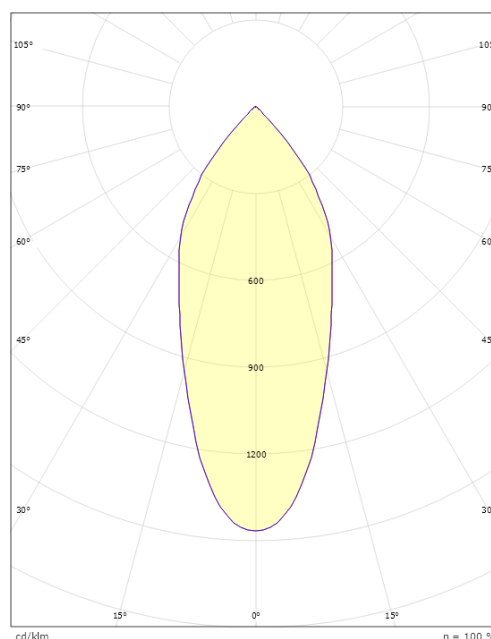

Høyde (mm) H: 40
Diameter (mm) D: 90
Innfellingsdiameter (mm): 83
Vekt (kg) brutto/netto: 0.361 / 0.361

Forpakning

Forpakkingsstørrelse (mm): 130 x 115 x 56

cd/klm
— C0/C180
— C90/C270

7 021989052418