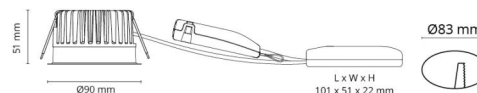

Materialer og overflater

Materiale: Aluminium
Farge: Sort RAL 9004
Avskjermingens materiale: Herdet glass

Montering/Tilkobling

Montering: Innfelling, Innendørs / Utendør
Tilkobling: Hurtigklemme

Dimensjoner

Høyde (mm) H: 52
Diameter (mm) D: 90
Innfellingsdiameter (mm): 83
Innfellingshøyde (mm): 51
Avstand til brennbart materiale (mm): 10mm
Vekt (kg) brutto/netto: 0.44 / 0.38

Forpakning

Forpakkingsstørrelse (mm): 130 x 115 x 85