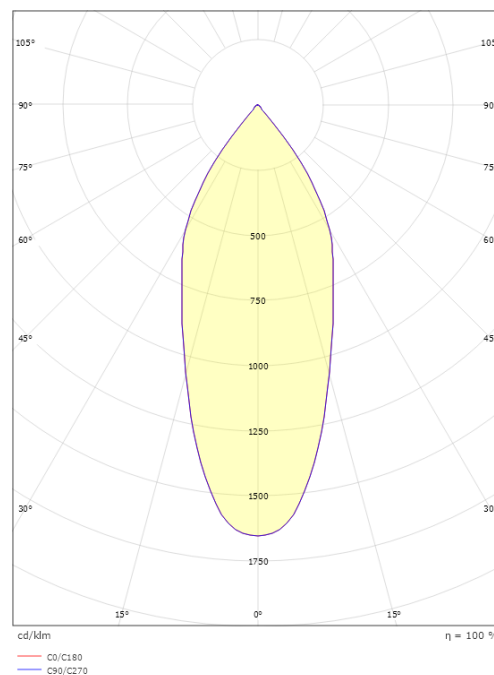

Høyde (mm) H: 52
Diameter (mm) D: 90
Innfellingsdiameter (mm): 83
Innfellingshøyde (mm): 51
Avstand til brennbart materiale (mm): 10mm
Vekt (kg) brutto/netto: 0.44 / 0.38

Forpakning

Forpakkingsstørrelse (mm): 130 x 115 x 85