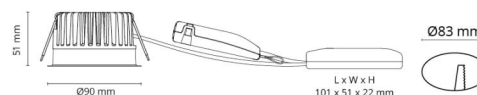

Soft Slim

Soft Slim Hvit DimToWarm 550lm 2000-2800K Ra>95 DALI

El-nummer: 3205425
EAN: 7021989032243
SG artikkelnr: 903224

Elektrisk

Watt: 7W
Systemeffekt (W): 8W
Spenning: 220-240V

Lysteknikk

Type lyskilde: LED
Effektiv lysstrøm (lm): 550lm
Effekt: 69 lm/W
Fargetemperatur: 2000-2800K
Fargegjengivelse (Ra/CRI): Ra>95
MacAdams faktor: SDCM: 3
Levetid: L90/B10>50.000
Lysstråling: Direkte
Optikk: Reflektor
Lysspredning: 42°
UGR: UGR<19

Materiale: Aluminium
Farge: Hvit RAL 9003
Avskjermingens materiale: Herdet glass

Montering/Tilkobling

Montering: Innfelling, Innendørs / Utendør
Tilkobling: Hurtigklemme

Dimensjoner

Høyde (mm) H: 52
Diameter (mm) D: 90
Innfellingsdiameter (mm): 83
Innfellingshøyde (mm): 51
Avstand til brennbart materiale (mm): 10mm
Vekt (kg) brutto/netto: 0.515 / 0.38

Forpakning

Forpakkingsstørrelse (mm): 130 x 115 x 85