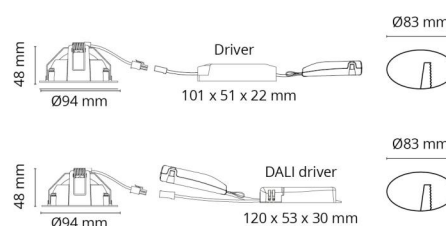

### Montering/Tilkobling

Montering: Innfelling, Innendørs  
Tilkobling: Hurtigklemme

### Dimensjoner

Høyde (mm) H: 50  
Diameter (mm) D: 94  
Innfellingsdiameter (mm): 83  
Innfellingshøyde (mm): 48  
Vekt (kg) brutto/netto: 0,395 / 0,325

### Forpakning

Forpakkingsstørrelse (mm): 130 x 115 x 75

7 0 2 1 9 8 9 0 2 5 0 2 3