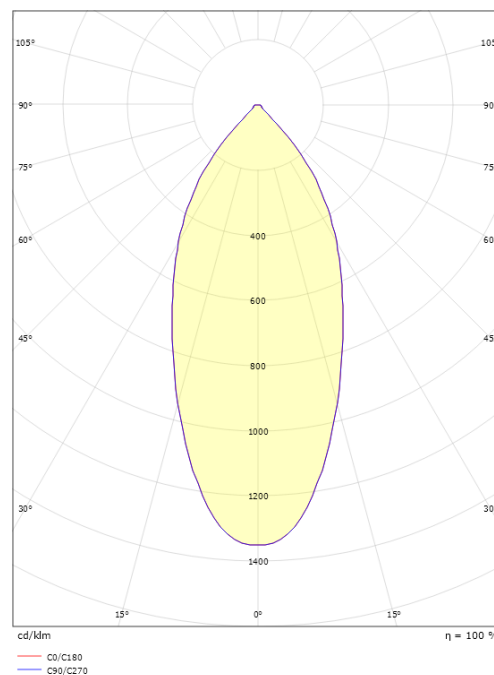

Junistar Lux

Junistar Lux Hvit 620lm 4000K Ra 98 Faseavsnitt

El-nummer: 3236602
EAN: 7021989025023
SG artikkelnr: 902502

Elektrisk

Watt: 7W
Systemeffekt (W): 8W
Spenning: 220-240V
Frekvens (Hz): 50/60Hz
Maks. armaturer per sikring: B10: 105, B16: 168, C10: 105, C16: 168

Lysteknikk

Type lyskilde: LED
Effektiv lysstrøm (lm): 620lm
Effekt: 78 lm/W
Fargetemperatur: 4000K
Fargegjengivelse (Ra/CRI): Ra 98
MacAdams faktor: SDCM: 1
Levetid: L90/B10>100.000
Lysstråling: Direkte
Optikk: Reflektor
Lysspredning: 42°
UGR: UGR<22

Dimmetype

Type: Faseavsnitt

Beskyttelse

Isolasjonsklasse: Klasse II SELV

Energi og godkjenning

Inneholder lyskilde med energiklasse: F
Breeam: Oppfylles Hea 01 krav til flimmerfri belysning (In-Use: Hea 05)
Byggvarubedømming: Ja
Sunda Hus: C-

Materialer og overflater

Materiale: Aluminium
Farge: Hvit RAL 9003
Avskjermingens materiale: Herdet glass

Montering/Tilkobling

Montering: Innfelling, Innendørs
Tilkobling: Hurtigklemme

Dimensjoner

Høyde (mm) H: 50
Diameter (mm) D: 94
Innfellingsdiameter (mm): 83
Innfellingshøyde (mm): 48
Vekt (kg) brutto/netto: 0,395 / 0,325

Forpakning

Forpakkingsstørrelse (mm): 130 x 115 x 75

7 0 2 1 9 8 9 0 2 5 0 2 3