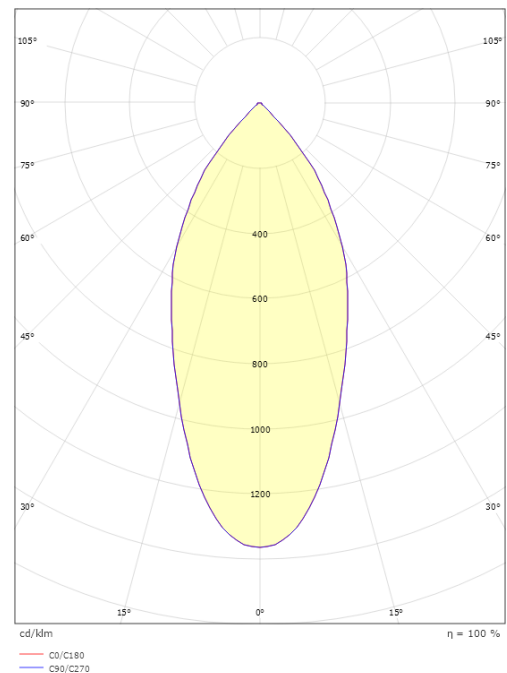

Forpakning

Forpakkingsstørrelse (mm): 130 x 115 x 75