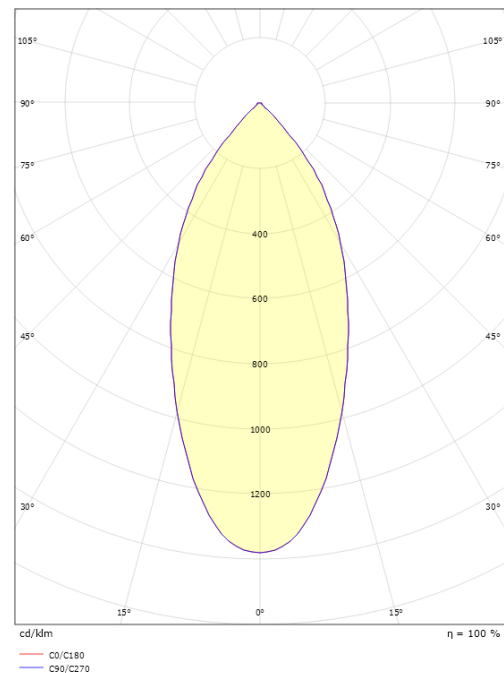

Junistar Lux

Junistar Lux Sort 590lm 3000K Ra 98 Faseavsnitt

El-nummer: 3236607
EAN: 7021989025078
SG artikkelnr: 902507

Elektrisk

Watt: 7W
Systemeffekt (W): 8W
Spenning: 220-240V
Frekvens (Hz): 50/60Hz
Maks. armaturer per sikring: B10: 105, B16: 168, C10: 105, C16: 168

Lysteknikk

Type lyskilde: LED
Effektiv lysstrøm (lm): 590lm
Effekt: 74 lm/W
Fargetemperatur: 3000K
Fargegjengivelse (Ra/CRI): Ra 98
MacAdams faktor: SDCM: 1
Levetid: L90/B10>100.000
Lysstråling: Direkte
Optikk: Reflektor
Lysspredning: 42°
UGR: UGR<22

Dimmetype

Type: Faseavsnitt

Beskyttelse

Isolasjonsklasse: Klasse II SELV

Energi og godkjenning

Inneholder lyskilde med energiklasse: F
Breeam: Oppfyller Hea 01 krav til flimmerfri belysning (In-Use: Hea 05)
Byggvarubedømming: Ja
Sunda Hus: C-

Materialer og overflater

Materiale: Aluminium
Farge: Sort RAL 9004
Avskjermingens materiale: Herdet glass

Montering/Tilkobling

Montering: Innfelling, Innendørs
Tilkobling: Hurtigklemme

Dimensjoner

Høyde (mm) H: 50
Diameter (mm) D: 94
Innfellingsdiameter (mm): 83
Innfellingshøyde (mm): 48
Vekt (kg) brutto/netto: 0,395 / 0,325

Forpakning

Forpakkingsstørrelse (mm): 130 x 115 x 75

7 0 2 1 9 8 9 0 2 5 0 7 8