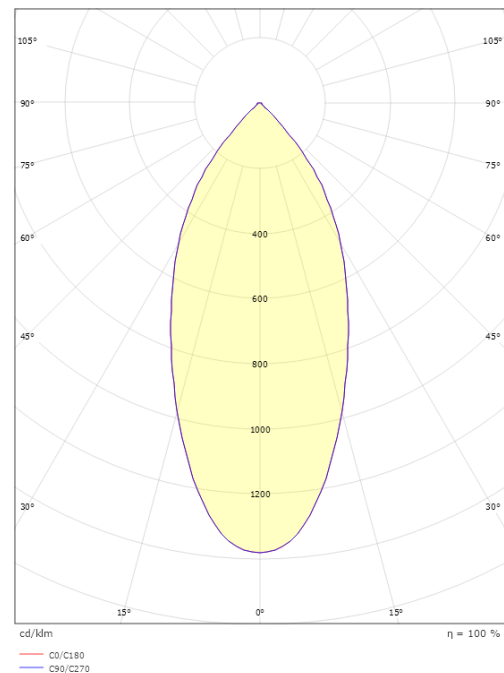

Junistar Lux

Junistar Lux Sort 620lm 4000K Ra 98 Faseavsnitt

El-nummer: 3236608
EAN: 7021989025085
SG artikkelnr: 902508

Elektrisk

Watt: 7W
Systemeffekt (W): 8W
Spenning: 220-240V
Frekvens (Hz): 50/60Hz
Maks. armaturer per sikring: B10: 105, B16: 168, C10: 105, C16: 168

Lysteknikk

Type lyskilde: LED
Effektiv lysstrøm (lm): 620lm
Effekt: 78 lm/W
Fargetemperatur: 4000K
Fargegjengivelse (Ra/CRI): Ra 98
MacAdams faktor: SDCM: 1
Levetid: L90/B10>100.000
Lysstråling: Direkte
Optikk: Reflektor
Lysspredning: 42°
UGR: UGR<22

Dimmetype

Type: Faseavsnitt

Beskyttelse

Isolasjonsklasse: Klasse II SELV

Energi og godkjenning

Inneholder lyskilde med energiklasse: F
Breeam: Oppfyller Hea 01 krav til flimmerfri belysning (In-Use: Hea 05)
Byggvarubedømming: Ja
Sunda Hus: C-

Materialer og overflater

Materiale: Aluminium
Farge: Sort RAL 9004
Avskjermingens materiale: Herdet glass

Montering/Tilkobling

Montering: Innfelling, Innendørs
Tilkobling: Hurtigklemme

Dimensjoner

Høyde (mm) H: 50
Diameter (mm) D: 94
Innfellingsdiameter (mm): 83
Innfellingshøyde (mm): 48
Vekt (kg) brutto/netto: 0,395 / 0,325

Forpakning

Forpakkingsstørrelse (mm): 130 x 115 x 75

7 0 2 1 9 8 9 0 2 5 0 8 5