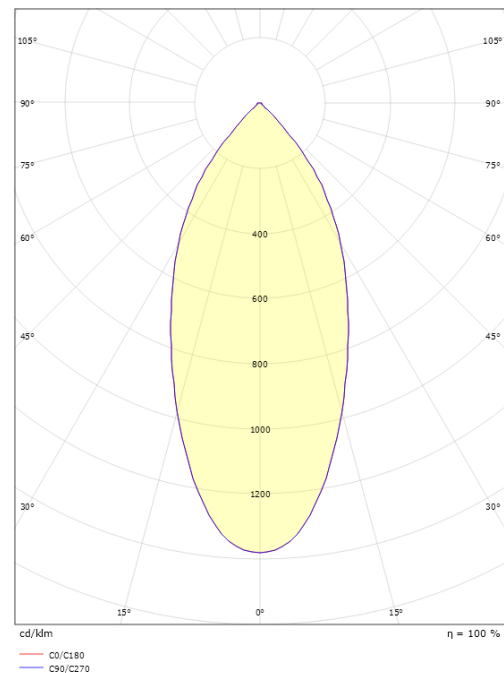

Junistar Lux

Junistar Lux Sort 590lm 3000K Ra 98 DALI

El-nummer: 3236616
EAN: 7021989025160
SG artikkelnr: 902516

Elektrisk

Watt: 7W
Systemeffekt (W): 8W
Spenning: 220-240V
Frekvens (Hz): 50/60Hz
Maks. armaturer per sikring: B10: 105, B16: 168, C10: 105, C16: 168

Lysteknikk

Type lyskilde: LED
Effektiv lysstrøm (lm): 590lm
Effekt: 74 lm/W
Fargetemperatur: 3000K
Fargegjengivelse (Ra/CRI): Ra 98
MacAdams faktor: SDCM: 1
Levetid: L90/B10>100.000
Lysstråling: Direkte
Optikk: Reflektor
Lysspredning: 42°
UGR: UGR<22

Dimmetype

Type: DALI

Beskyttelse

Isolasjonsklasse: Klasse II SELV

Energi og godkjenning

Inneholder lyskilde med energiklasse: F
Breeam: Oppfyller Hea 01 krav til flimmerfri belysning (In-Use: Hea 05)
Byggvarubedømming: Ja
Sunda Hus: C-

Materialer og overflater

Materiale: Aluminium
Farge: Sort RAL 9004
Avskjermingens materiale: Herdet glass

Montering/Tilkobling

Montering: Innfelling, Innendørs
Tilkobling: 5 pol Linect / hurtigklemme

Dimensjoner

Høyde (mm) H: 50
Diameter (mm) D: 94
Innfellingsdiameter (mm): 83
Innfellingshøyde (mm): 48
Vekt (kg) brutto/netto: 0,395 / 0,325

Forpakning

Forpakkingsstørrelse (mm): 130 x 115 x 75

7 0 2 1 9 8 9 0 2 5 1 6 0