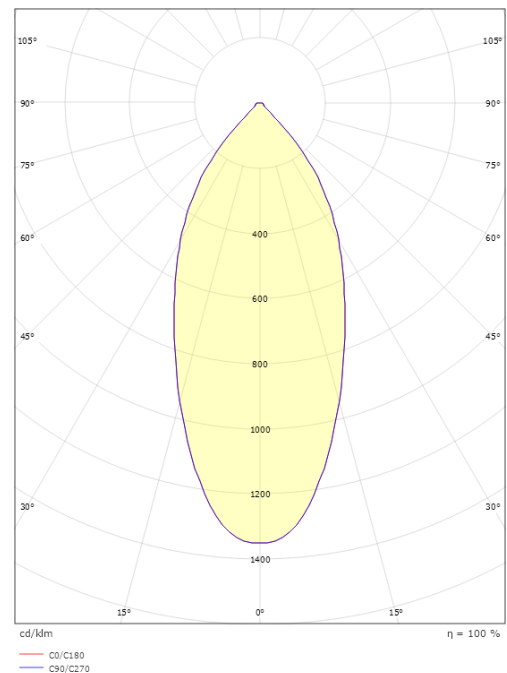

Forpakning

Forpakkingsstørrelse (mm): 130 x 115 x 75