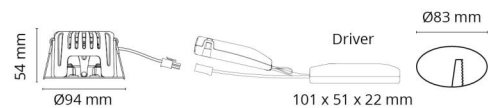

### Montering/Tilkobling

Montering: Innfelling, Innendørs / Utendør  
Tilkobling: Hurtigklemme

### Dimensjoner

Høyde (mm) H: 56  
Diameter (mm) D: 94  
Innfellingsdiameter (mm): 83  
Innfellingshøyde (mm): 54  
Vekt (kg) brutto/netto: 0.415 / 0.349

### Forpakning

Forpakkingsstørrelse (mm): 130 x 115 x 75

7 0 2 1 9 8 9 0 2 5 1 8 4