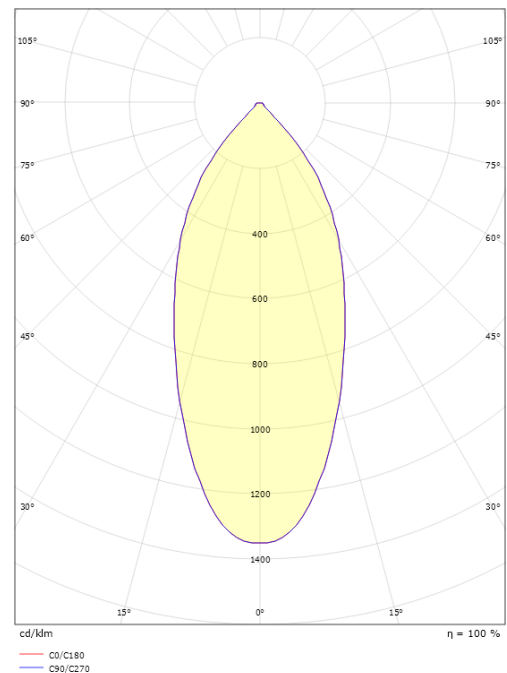

Høyde (mm) H: 56
Diameter (mm) D: 94
Innfellingsdiameter (mm): 83
Innfellingshøyde (mm): 54
Vekt (kg) brutto/netto: 0.415 / 0.349

Forpakning

Forpakkingsstørrelse (mm): 130 x 115 x 75

7 0 2 1 9 8 9 0 2 5 1 9 1