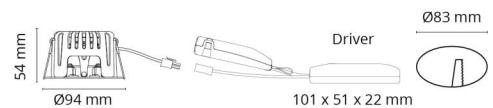

Materialer og overflater

Materiale: Aluminium
Farge: Hvit RAL 9003
Avskjermingens materiale: Herdet glass

Montering/Tilkobling

Montering: Innfelling, Innendørs / Utendør
Tilkobling: Hurtigklemme

Dimensjoner

Høyde (mm) H: 56
Diameter (mm) D: 94
Innfellingsdiameter (mm): 83
Innfellingshøyde (mm): 54
Vekt (kg) brutto/netto: 0.415 / 0.349

Forpakning

Forpakkingsstørrelse (mm): 130 x 115 x 75

7 0 2 1 9 8 9 0 2 5 1 9 1