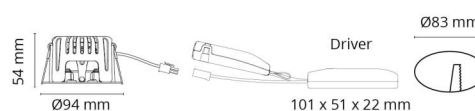

7 0 2 1 9 8 9 0 2 5 2 1 4