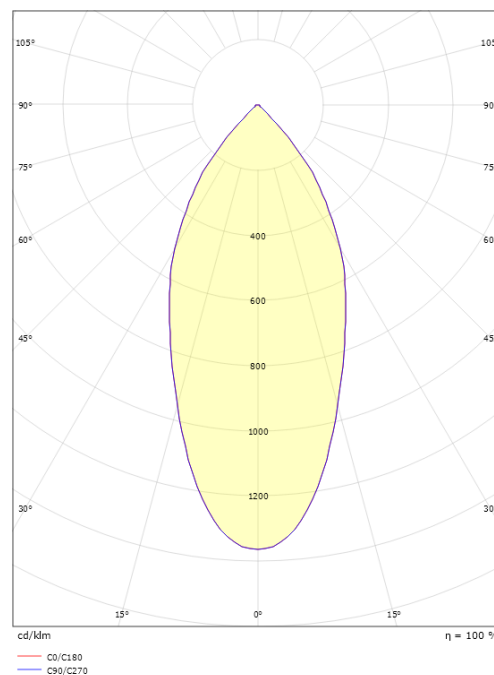

Junistar Lux IsoSafe

Junistar Lux IsoSafe Børstet stål 580lm 2700K Ra 98 Faseavsnitt

El-nummer: 3236621
EAN: 7021989025214
SG artikkelnr: 902521
Erstatter: 901202

Elektrisk

Watt: 7W
Systemeffekt (W): 8W
Spennning: 220-240V
Frekvens (Hz): 50/60Hz
Maks. armaturer per sikring: B10: 105, B16: 168, C10: 105, C16: 168

Lysteknikk

Type lyskilde: LED
Effektiv lysstrøm (lm): 580lm
Effekt: 73 lm/W
Fargetemperatur: 2700K
Fargegjengivelse (Ra/CRI): Ra 98
MacAdams faktor: SDCM: 1
Levetid: L90/B10>100.000
Lysstråling: Direkte
Optikk: Reflektor
Lysspredning: 42°
UGR: UGR<22

Dimmetype

Type: Faseavsnitt

Beskyttelse

Isolasjonsklasse: Klasse II SELV

Energi og godkjenning

Inneholder lyskilde med energiklasse: F
Breeam: Oppfyller Hea 01 krav til flimmerfri belysning (In-Use: Hea 05)

Materialer og overflater

Materiale: Aluminium
Farge: Børstet stål
Avskjermingens materiale: Herdet glass

Montering/Tilkobling

Montering: Innfelling, Innendørs
Tilkobling: Hurtigklemme

Dimensjoner

Høyde (mm) H: 56
Diameter (mm) D: 94
Innfellingsdiameter (mm): 83
Innfellingshøyde (mm): 54
Vekt (kg) brutto/netto: 0.415 / 0.349

Forpakning

Forpakkingsstørrelse (mm): 130 x 115 x 75

7 0 2 1 9 8 9 0 2 5 2 1 4