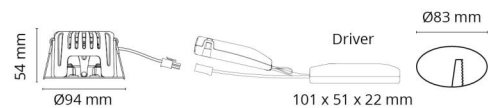

Materialer og overflater

Materiale: Aluminium
Farge: Sort RAL 9004
Avskjermingens materiale: Herdet glass

Montering/Tilkobling

Montering: Innfelling, Innendørs / Utendør
Tilkobling: Hurtigklemme

Dimensjoner

Høyde (mm) H: 56
Diameter (mm) D: 94
Innfellingsdiameter (mm): 83
Innfellingshøyde (mm): 54
Vekt (kg) brutto/netto: 0.415 / 0.349

Forpakning

Forpakkingsstørrelse (mm): 130 x 115 x 75

7 0 2 1 9 8 9 0 2 5 2 4 5