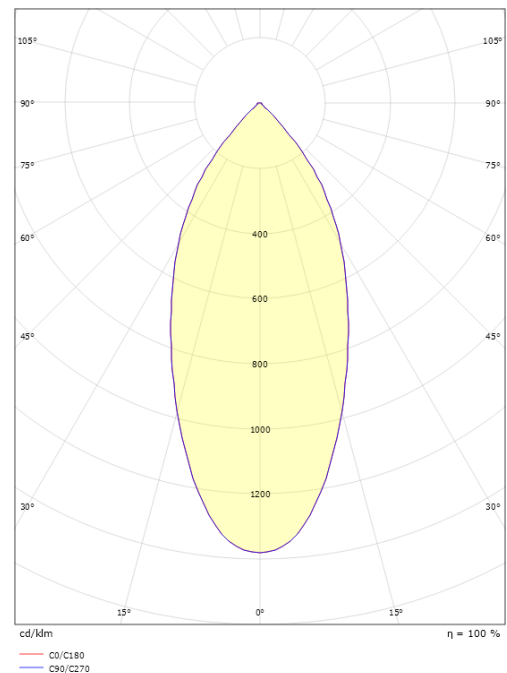

Høyde (mm) H: 56
Diameter (mm) D: 94
Innfellingsdiameter (mm): 83
Innfellingshøyde (mm): 54
Vekt (kg) brutto/netto: 0.415 / 0.349

Forpakning

Forpakkingsstørrelse (mm): 130 x 115 x 75

7 0 2 1 9 8 9 0 2 5 2 4 5