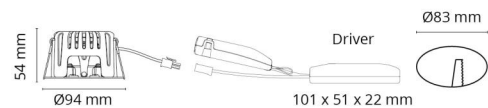

Forpakning

Forpakkingsstørrelse (mm): 130 x 115 x 75