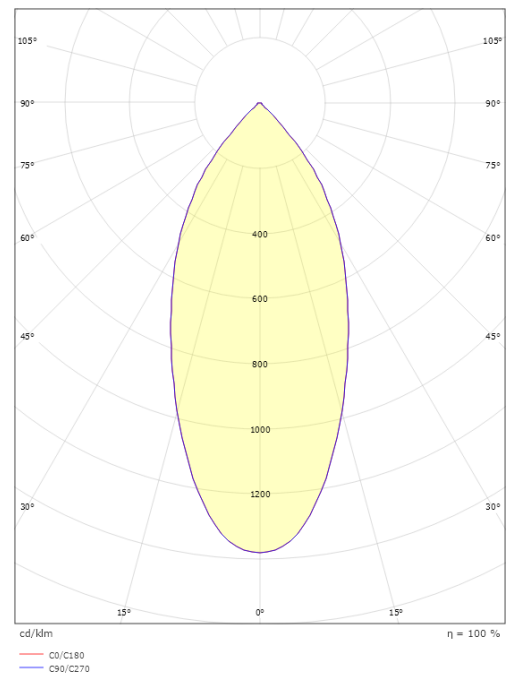

Forpakning

Forpakkingsstørrelse (mm): 130 x 115 x 75