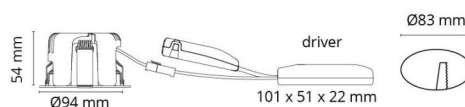

El-nummer: **3236626**
 EAN: 7021989025269
 SG Artikkelnr: 5046902526

Lysteknikk

Type lyskilde: LED (Ikke utskiftbar)
 Socket: CoB Holder
 Watt: 7W
 Systemeffekt (W): 8.0W
 Effektiv lysstrøm (lm): 540lm
 Effekt: 68 lm/W
 Spenning: 220-240V
 Fargetemperatur: 4000K
 Fargegjengivelse (Ra/CRI): Ra 98
 MacAdams faktor: SDCM: 1
 Levetid: L90/B10>50.000
 Lysstråling: Direkte
 Optikk: Glass gjennomsiktig
 Lysspredning: 42°

Dimmetype

Type: Faseavsnitt

Beskyttelse

Isolasjonsklasse: Klasse II SELV
 IP-grad: IP44
 Ta nominel: Ta=25°C

Energi og godkjenning

Energi klasse: A++
 Godkjenning: CE

Materialer og overflater

Armaturhus: Aluminium
 Farge: Sort (RAL 9004/30)
 Optikk: Glass

Montering/Tilkobling

Montering: , Innendørs / Utendørs
 Kabelinngang: Hurtigklemme
 Maks. armaturer per sikring: B10: 105, B16: 168, C10: 105, C16: 168

Dimensjoner (mm)

Høyde (H): 56
 Diameter (D): 94
 Innfellingsdiameter: 83
 Innfellingshøyde: 54
 Vekt (brutto/netto): 0.409 / 0.349

Forpakning

Forpakkingsstørrelse: 115 x 115 x 95

7 0 2 1 9 8 9 0 2 5 2 6 9