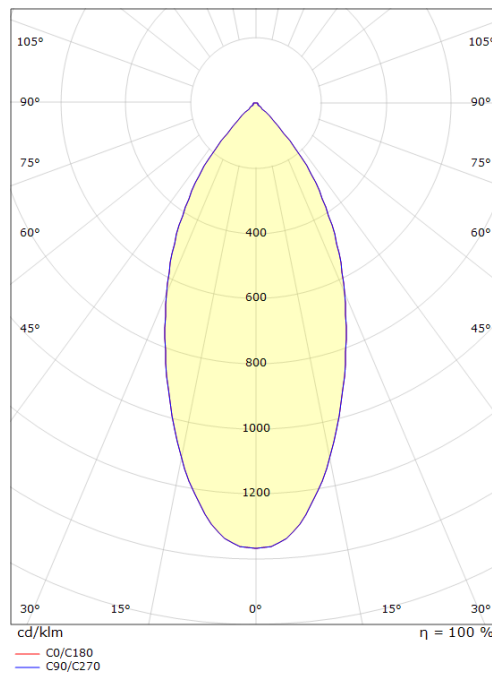

El-nummer: **3236626**
 EAN: 7021989025269
 SG Artikkelnr: 5046902526

Lysteknikk

Type lyskilde: LED (Ikke utskiftbar)
 Socket: CoB Holder
 Watt: 7W
 Systemeffekt (W): 8.0W
 Effektiv lysstrøm (lm): 540lm
 Effekt: 68 lm/W
 Spenning: 220-240V
 Fargetemperatur: 4000K
 Fargegjengivelse (Ra/CRI): Ra 98
 MacAdams faktor: SDCM: 1
 Levetid: L90/B10>50.000
 Lysstråling: Direkte
 Optikk: Glass gjennomsiktig
 Lysspredning: 42°

Forpakning

Forpakkingsstørrelse: 115 x 115 x 95

7 0 2 1 9 8 9 0 2 5 2 6 9