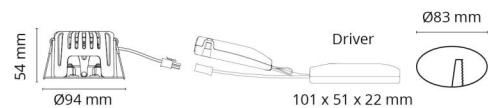

Materialer og overflater

Materiale: Aluminium
Farge: Sort RAL 9004
Avskjermingens materiale: Herdet glass

Montering/Tilkobling

Montering: Innfelling, Innendørs / Utendør
Tilkobling: Hurtigklemme

Dimensjoner

Høyde (mm) H: 56
Diameter (mm) D: 94
Innfellingsdiameter (mm): 83
Innfellingshøyde (mm): 54
Vekt (kg) brutto/netto: 0.419 / 0.349

Forpakning

Forpakkingsstørrelse (mm): 115 x 115 x 95

7 0 2 1 9 8 9 0 2 5 2 6 9