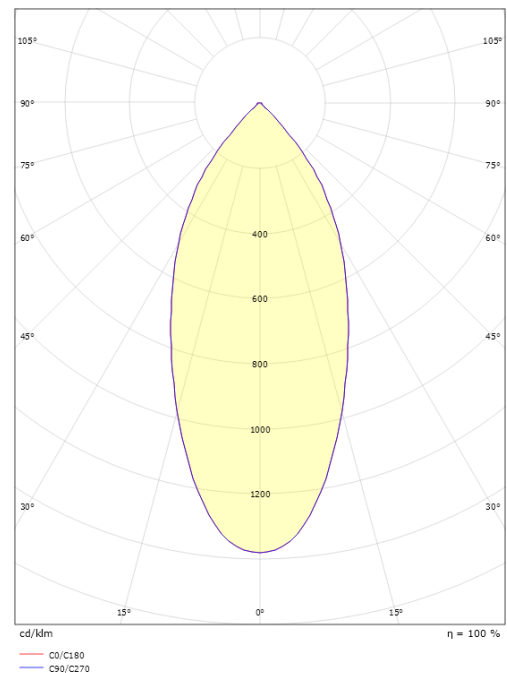

Høyde (mm) H: 56
Diameter (mm) D: 94
Innfellingsdiameter (mm): 83
Innfellingshøyde (mm): 54
Vekt (kg) brutto/netto: 0.419 / 0.349

Forpakning

Forpakkingsstørrelse (mm): 115 x 115 x 95

7 0 2 1 9 8 9 0 2 5 2 6 9