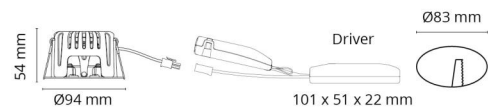

Forpakning

Forpakkingsstørrelse (mm): 130 x 115 x 75