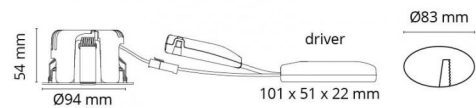

El-nummer: **3236629**
 EAN: 7021989025290
 SG Artikkelnr: 5046902529

Lysteknikk

Type lyskilde: LED (Ikke utskiftbar)
 Socket: CoB Holder
 Watt: 7W
 Systemeffekt (W): 8.0W
 Effektiv lysstrøm (lm): 550lm
 Effekt: 69 lm/W
 Spenning: 220-240V
 Fargetemperatur: 4000K
 Fargegjengivelse (Ra/CRI): Ra 98
 MacAdams faktor: SDCM: 1
 Levetid: L90/B10>50.000
 Lysstråling: Direkte
 Optikk: Glass gjennomsiktig
 Lysspredning: 42°

Dimmetype

Type: Faseavsnitt

Beskyttelse

Isolasjonsklasse: Klasse II SELV
 IP-grad: IP44
 Ta nominel: Ta=25°C

Energi og godkjenning

Energiklasse: A++
 Godkjenning: CE

Materialer og overflater

Armaturhus: Aluminium
 Farge: Grafitt
 Optikk: Glass

Montering/Tilkobling

Montering: , Innendørs / Utendørs
 Kabelinngang: Hurtigklemme
 Maks. armaturer per sikring: B10: 105, B16: 168, C10: 105, C16: 168

Dimensjoner (mm)

Høyde (H): 56
 Diameter (D): 94
 Innfellingsdiameter: 83
 Innfellingshøyde: 54
 Vekt (brutto/netto): 0.409 / 0.349

Forpakning

Forpakkingsstørrelse: 115 x 115 x 95

7 0 2 1 9 8 9 0 2 5 2 9 0