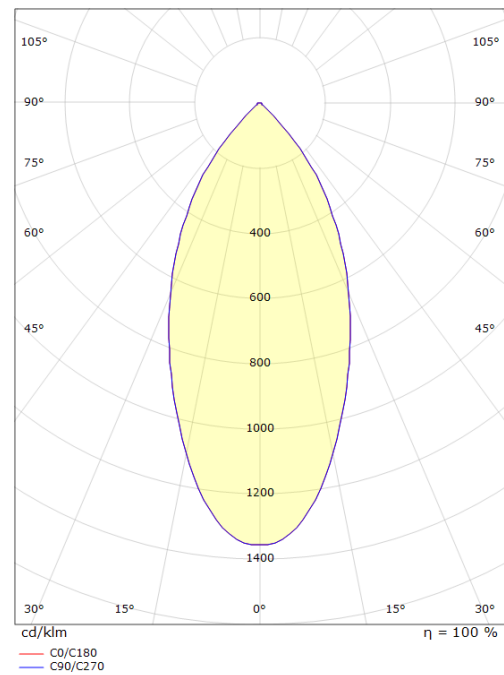

Forpakning

Forpakkingsstørrelse: 115 x 115 x 95

7 0 2 1 9 8 9 0 2 5 2 9 0