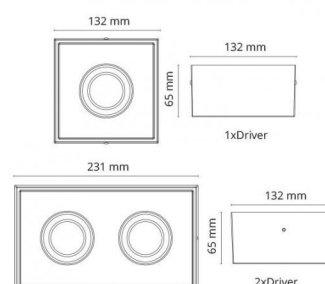

El-nummer: **3236639**
 EAN: 7021989025399
 SG Artikkelnr: 5046902539

Lysteknikk

Type lyskilde:	LED (Ikke utskiftbar)
Socket:	CoB Holder
Watt:	7W
Systemeffekt (W):	8.0W
Effektiv lysstrøm (lm):	540lm
Effekt:	68 lm/W
Spenning:	220-240V
Fargetemperatur:	2700K
Fargegjengivelse (Ra/CRI):	Ra 98
MacAdams faktor:	SDCM: 1
Levetid:	L90/B10>100.000
Lysstråling:	Direkte
Optikk:	Glass gjennomsiktig
Lysspredning:	42°

Montering/Tilkobling

Montering: , Innendørs / Utendørs
 Kabelinngang: Hurtigklemme
 Maks. armaturer per sikring: B10: 105, B16: 168, C10: 105, C16: 168

Dimensjoner (mm)

Lengde (L): 132
 Bredde (W): 132
 Høyde (H): 65
 Vekt (brutto/netto): 0.79

Forpakning

Forpakkingsstørrelse: 140 x 140 x 75