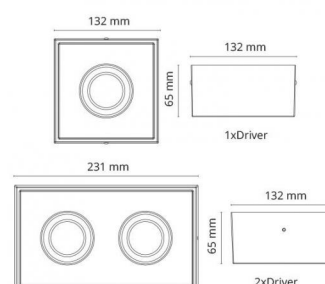

El-nummer: **3236645**
 EAN: 7021989025450
 SG Artikkelnr: 5046902545

Lysteknikk

Type lyskilde:	LED (Ikke utskiftbar)
Socket:	CoB Holder
Watt:	7W
Systemeffekt (W):	8.0W
Effektiv lysstrøm (lm):	470lm
Effekt:	59 lm/W
Spenning:	220-240V
Fargetemperatur:	2700K
Fargegjengivelse (Ra/CRI):	Ra 98
MacAdams faktor:	SDCM: 1
Levetid:	L90/B10>100.000
Lysstråling:	Direkte
Optikk:	Glass gjennomsiktig
Lysspredning:	42°

Montering/Tilkobling

Montering:	, Innendørs / Utendørs
Kabelinngang:	Hurtigklemme
Maks. armaturer per sikring:	B10: 105, B16: 168, C10: 105, C16: 168

Dimensjoner (mm)

Lengde (L):	132
Bredde (W):	132
Høyde (H):	65
Vekt (brutto/netto):	0.79

Forpakning

Forpakkingsstørrelse: 140 x 140 x 75