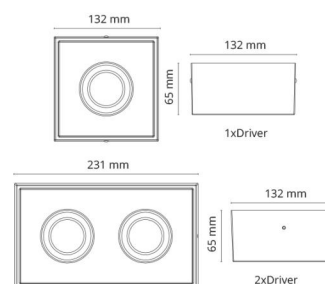

Lysteknikk

Type lyskilde: LED
Effektiv lysstrøm (lm): 580lm
Effekt: 73 lm/W
Fargetemperatur: 2700K
Fargegjengivelse (Ra/CRI): Ra 98
MacAdams faktor: SDCM: 1
Levetid: L90/B10>100.000
Lysstråling: Direkte
Optikk: Reflektor
Lysspredning: 42°
UGR: UGR<22