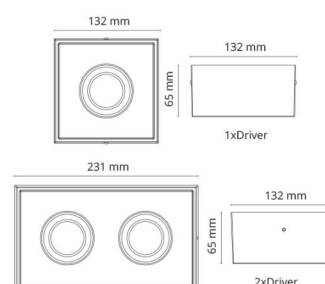

Materialer og overflater

Materiale: Aluminium
Farge: Sort RAL 9004
Avskjermingens materiale: Herdet glass

Montering/Tilkobling

Montering: Innendørs / Utendør
Tilkobling: Hurtigklemme

Dimensjoner

Lengde (mm) L: 231
Bredde (mm) W: 132
Høyde (mm) H: 65
Vekt (kg) brutto/netto: 1.47 / 1.25

Forpakning

Forpakkingsstørrelse (mm): 240 x 140 x 75

7 0 2 1 9 8 9 0 2 5 5 9