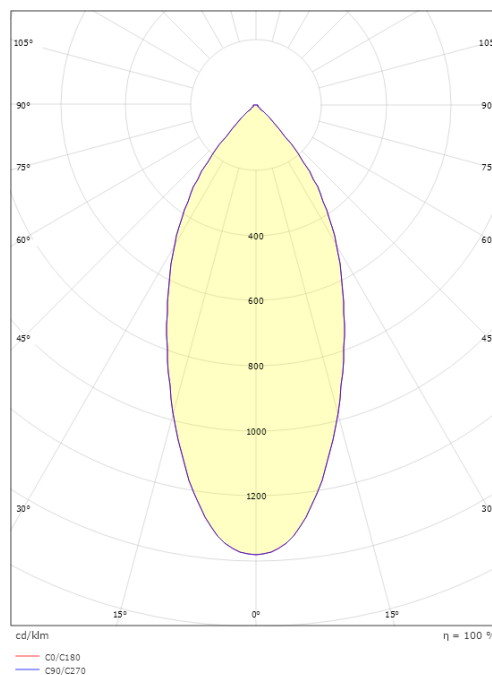

Cube Lux

Cube Lux Sort 2X 1180lm 3000K Ra 98 Faseavsnitt

El-nummer: 3236655
EAN: 7021989025559
SG artikkelnr: 902555

Elektrisk

Watt: 2x7W
Systemeffekt (W): 16W
Spenning: 220-240V
Frekvens (Hz): 50/60Hz
Maks. armaturer per sikring: B10: 52, B16: 84, C10: 52, C16: 84

Lysteknikk

Type lyskilde: LED
Effektiv lysstrøm (lm): 1180lm
Effekt: 74 lm/W
Fargetemperatur: 3000K
Fargegjengivelse (Ra/CRI): Ra 98
MacAdams faktor: SDCM: 1
Levetid: L90/B10>100.000
Lysstråling: Direkte
Optikk: Reflektor
Lysspredning: 42°
UGR: UGR<22

Dimmetype

Type: Faseavsnitt

Beskyttelse

Isolasjonsklasse: Klasse I

Energi og godkjenning

Inneholder lyskilde med energiklasse: F
Breeam: Oppfyller Hea 01 krav til flimmerfri belysning (In-Use: Hea 05)
Byggvarubedømming: Ja

Materialer og overflater

Materiale: Aluminium
Farge: Sort RAL 9004
Avskjermingens materiale: Herdet glass

Montering/Tilkobling

Montering: Innendørs / Utendør
Tilkobling: Hurtigklemme

Dimensjoner

Lengde (mm) L: 231
Bredde (mm) W: 132
Høyde (mm) H: 65
Vekt (kg) brutto/netto: 1.47 / 1.25

Forpakning

Forpakkingsstørrelse (mm): 240 x 140 x 75

7 0 2 1 9 8 9 0 2 5 5 9