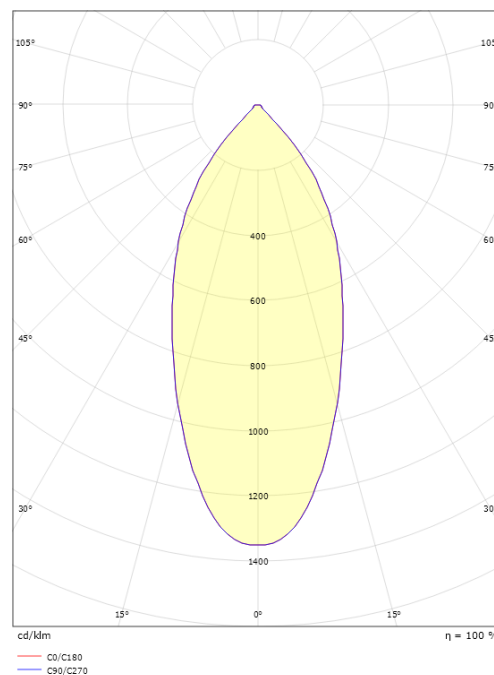

Forpakning

Forpakkingsstørrelse (mm): 130 x 115 x 75