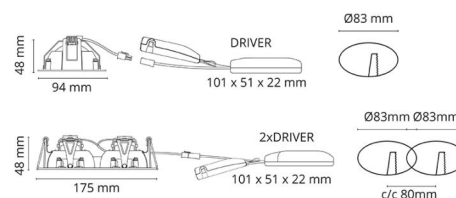

Materialer og overflater

Materiale: Aluminium
Farge: Hvit RAL 9003
Avskjermingens materiale: Herdet glass

Montering/Tilkobling

Montering: Innfelling, Innendørs
Tilkobling: Hurtigklemme

Dimensjoner

Lengde (mm) L: 95
Bredde (mm) W: 95
Høyde (mm) H: 50
Innfellingsdiameter (mm): 83
Innfellingshøyde (mm): 48
Vekt (kg) brutto/netto: 0.402 / 0.335

Forpakning

Forpakkingsstørrelse (mm): 130 x 115 x 75

7 0 2 1 9 8 9 0 2 5 8 1 8