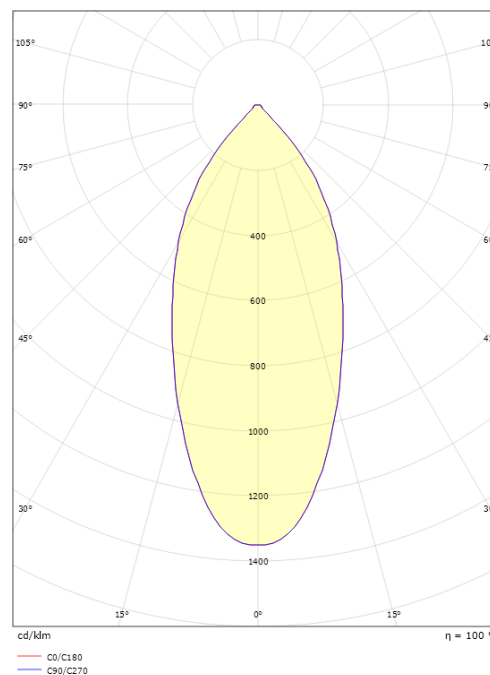

Junistar Lux Square Hvit 590lm 3000K Ra 98 Faseavsnitt

El-nummer: 3236682
EAN: 7021989025825
SG artikkelnr: 902582

Elektrisk

Watt: 7W
Systemeffekt (W): 8W
Spenning: 220-240V
Frekvens (Hz): 50/60Hz
Maks. armaturer per sikring: B10: 105, B16: 168, C10: 105, C16: 168

Lysteknikk

Type lyskilde: LED
Effektiv lysstrøm (lm): 590lm
Effekt: 74 lm/W
Fargetemperatur: 3000K
Fargegjengivelse (Ra/CRI): Ra 98
MacAdams faktor: SDCM: 1
Levetid: L90/B10>100.000
Lysstråling: Direkte
Optikk: Reflektor
Lysspredning: 42°
UGR: UGR<22

Dimmetype

Type: Faseavsnitt

Beskyttelse

Isolasjonsklasse: Klasse II SELV

Energi og godkjenning

Inneholder lyskilde med energiklasse: F
Breeam: Oppfyller Hea 01 krav til flimmerfri belysning (In-Use: Hea 05)
Byggvarubedømming: Ja

Materialer og overflater

Materiale: Aluminium
Farge: Hvit RAL 9003
Avskjermingens materiale: Herdet glass

Montering/Tilkobling

Montering: Innfelling, Innendørs
Tilkobling: Hurtigklemme

Dimensjoner

Lengde (mm) L: 95
Bredde (mm) W: 95
Høyde (mm) H: 50
Innfellingsdiameter (mm): 83
Innfellingshøyde (mm): 48
Vekt (kg) brutto/netto: 0.402 / 0.335

Forpakning

Forpakkingsstørrelse (mm): 130 x 115 x 75

7 0 2 1 9 8 9 0 2 5 8 2 5