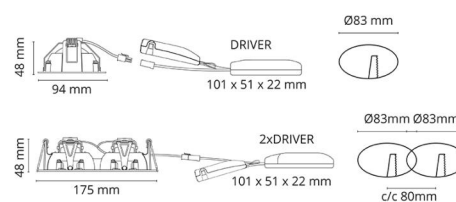

### Montering/Tilkobling

Montering: Innfelling, Innendørs  
 Tilkobling: Hurtigklemme

### Dimensjoner

Lengde (mm) L: 95  
 Bredde (mm) W: 95  
 Høyde (mm) H: 50  
 Innfellingsdiameter (mm): 83  
 Innfellingshøyde (mm): 48  
 Vekt (kg) brutto/netto: 0.402 / 0.335

### Forpakning

Forpakkingsstørrelse (mm): 130 x 115 x 75

7 0 2 1 9 8 9 0 2 5 8 2 5