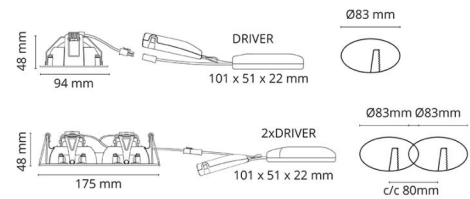

Materialer og overflater

Materiale: Aluminium
Farge: Børstet stål
Avskjermingens materiale: Herdet glass

Montering/Tilkobling

Montering: Innfelling, Innendørs
Tilkobling: Hurtigklemme

Dimensjoner

Lengde (mm) L: 95
Bredde (mm) W: 95
Høyde (mm) H: 50
Innfellingsdiameter (mm): 83
Innfellingshøyde (mm): 48
Vekt (kg) brutto/netto: 0.402 / 0.335

Forpakning

Forpakkingsstørrelse (mm): 115 x 115 x 95

7 0 2 1 9 8 9 0 2 5 8 4 9