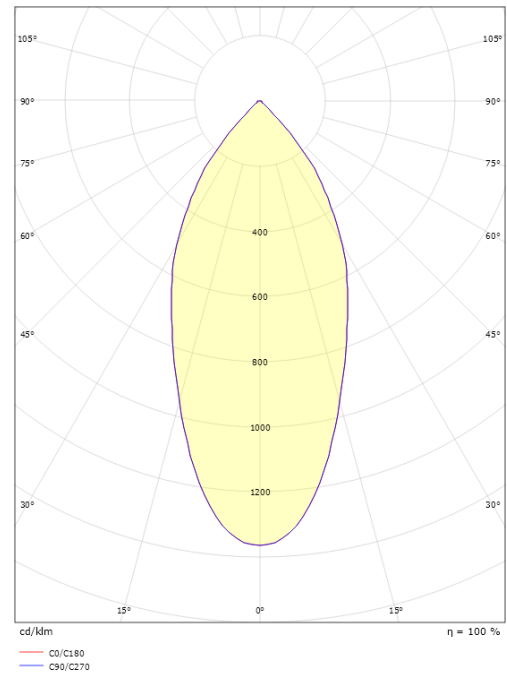

Forpakning

Forpakkingsstørrelse (mm): 115 x 115 x 95