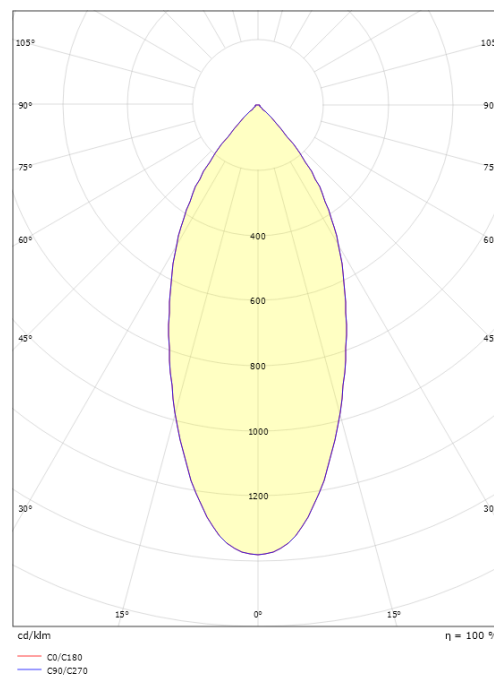

Forpakning

Forpakkingsstørrelse (mm): 130 x 115 x 75