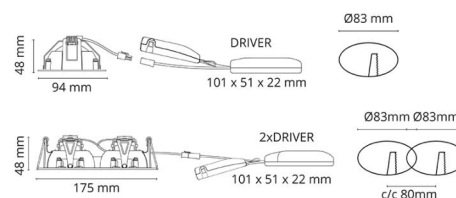

Materialer og overflater

Materiale: Aluminium
Farge: Sort RAL 9004
Avskjermingens materiale: Herdet glass

Montering/Tilkobling

Montering: Innfelling, Innendørs
Tilkobling: Hurtigklemme

Dimensjoner

Lengde (mm) L: 95
Bredde (mm) W: 95
Høyde (mm) H: 50
Innfellingsdiameter (mm): 83
Innfellingshøyde (mm): 48
Vekt (kg) brutto/netto: 0.402 / 0.335

Forpakning

Forpakkingsstørrelse (mm): 130 x 115 x 75

7 0 2 1 9 8 9 0 2 5 8 7 0