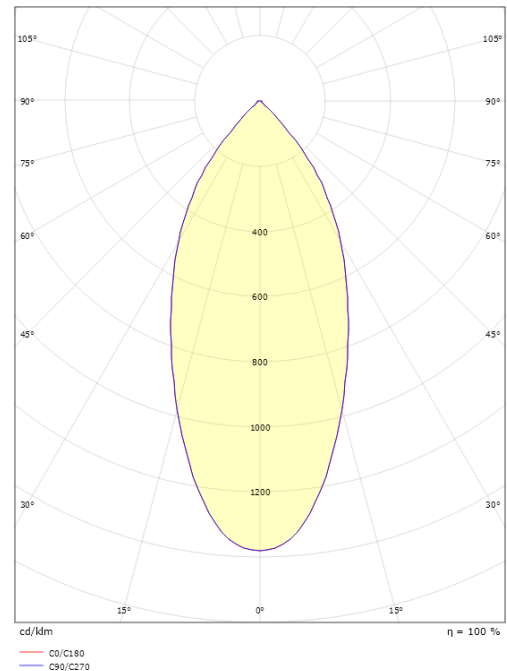

Junistar Lux Square

Junistar Lux Square Sort 590lm 3000K Ra 98 Faseavsnitt

El-nummer: 3236688
EAN: 7021989025887
SG artikkelnr: 902588

Elektrisk

Watt: 7W
Systemeffekt (W): 8W
Spenning: 220-240V
Frekvens (Hz): 50/60Hz
Maks. armaturer per sikring: B10: 105, B16: 168, C10: 105, C16: 168

Lysteknikk

Type lyskilde: LED
Effektiv lysstrøm (lm): 590lm
Effekt: 74 lm/W
Fargetemperatur: 3000K
Fargegjengivelse (Ra/CRI): Ra 98
MacAdams faktor: SDCM: 1
Levetid: L90/B10>100.000
Lysstråling: Direkte
Optikk: Reflektor
Lysspredning: 42°
UGR: UGR<22

Dimmetype

Type: Faseavsnitt

Beskyttelse

Isolasjonsklasse: Klasse II SELV

Energi og godkjenning

Inneholder lyskilde med energiklasse: F
Breeam: Oppfyller Hea 01 krav til flimmerfri belysning (In-Use: Hea 05)
Byggvarubedømming: Ja

Materialer og overflater

Materiale: Aluminium
Farge: Sort RAL 9004
Avskjermingens materiale: Herdet glass

Montering/Tilkobling

Montering: Innfelling, Innendørs
Tilkobling: Hurtigklemme

Dimensjoner

Lengde (mm) L: 95
Bredde (mm) W: 95
Høyde (mm) H: 50
Innfellingsdiameter (mm): 83
Innfellingshøyde (mm): 48
Vekt (kg) brutto/netto: 0.402 / 0.335

Forpakning

Forpakkingsstørrelse (mm): 130 x 115 x 75

7 0 2 1 9 8 9 0 2 5 8 8 7