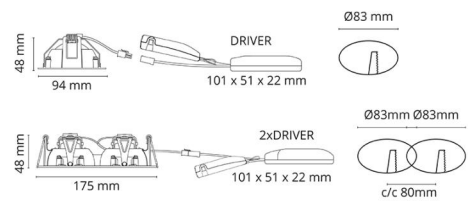

Materialer og overflater

Materiale: Aluminium
Farge: Sort RAL 9004
Avskjermingens materiale: Herdet glass

Montering/Tilkobling

Montering: Innfelling, Innendørs
Tilkobling: Hurtigklemme

Dimensjoner

Lengde (mm) L: 95
Bredde (mm) W: 95
Høyde (mm) H: 50
Innfellingsdiameter (mm): 83
Innfellingshøyde (mm): 48
Vekt (kg) brutto/netto: 0.402 / 0.335

Forpakning

Forpakkingsstørrelse (mm): 130 x 115 x 75

7 0 2 1 9 8 9 0 2 5 8 8 7