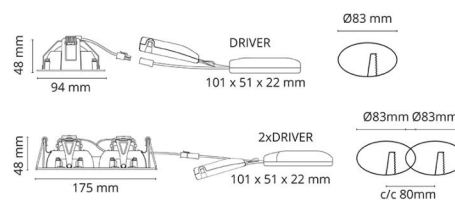

Materialer og overflater

Materiale: Aluminium
Farge: Hvit RAL 9003
Avskjermingens materiale: Herdet glass

Montering/Tilkobling

Montering: Innfelling, Innendørs
Tilkobling: Hurtigklemme

Dimensjoner

Lengde (mm) L: 175
Bredde (mm) W: 95
Høyde (mm) H: 50
Innfellingsdiameter (mm): 83
Innfellingshøyde (mm): 48
Vekt (kg) brutto/netto: 0.74 / 0.617

Forpakning

Forpakkingsstørrelse (mm): 235 x 130 x 60

7 0 2 1 9 8 9 0 2 5 9 1 7