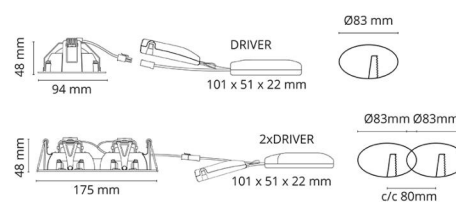

Materialer og overflater

Materiale: Aluminium
Farge: Hvit RAL 9003
Avskjermingens materiale: Herdet glass

Montering/Tilkobling

Montering: Innfelling, Innendørs
Tilkobling: Hurtigklemme

Dimensjoner

Lengde (mm) L: 175
Bredde (mm) W: 95
Høyde (mm) H: 50
Innfellingsdiameter (mm): 83
Innfellingshøyde (mm): 48
Vekt (kg) brutto/netto: 0.74 / 0.617

Forpakning

Forpakkingsstørrelse (mm): 235 x 130 x 60

7 0 2 1 9 8 9 0 2 5 9 2 4