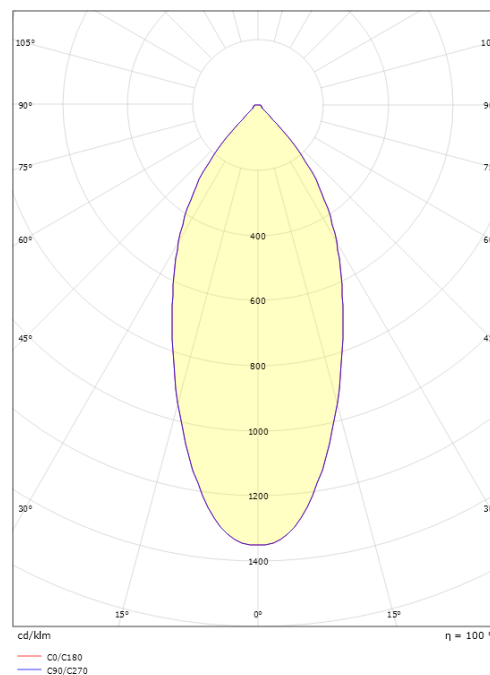

Junistar Lux Square

Junistar Lux Square Hvit 2X 1240lm 4000K Ra 98 Faseavsnitt

El-nummer: 3236692
EAN: 7021989025924
SG artikkelnr: 902592

Elektrisk

Watt: 2x7W
Systemeffekt (W): 17W
Spenning: 220-240V
Frekvens (Hz): 50/60Hz
Maks. armaturer per sikring: B10: 52, B16: 84, C10: 52, C16: 84

Lysteknikk

Type lyskilde: LED
Effektiv lysstrøm (lm): 1240lm
Effekt: 73 lm/W
Fargetemperatur: 4000K
Fargegjengivelse (Ra/CRI): Ra 98
MacAdams faktor: SDCM: 1
Levetid: L90/B10>100.000
Lysstråling: Direkte
Optikk: Reflektor
Lysspredning: 42°
UGR: UGR<22

Dimmetype

Type: Faseavsnitt

Beskyttelse

Isolasjonsklasse: Klasse II SELV

Energi og godkjenning

Inneholder lyskilde med energiklasse: F
Breeam: Oppfyller Hea 01 krav til flimmerfri belysning (In-Use: Hea 05)
Byggvarubedømming: Ja

Materialer og overflater

Materiale: Aluminium
Farge: Hvit RAL 9003
Avskjermingens materiale: Herdet glass

Montering/Tilkobling

Montering: Innfelling, Innendørs
Tilkobling: Hurtigklemme

Dimensjoner

Lengde (mm) L: 175
Bredde (mm) W: 95
Høyde (mm) H: 50
Innfellingsdiameter (mm): 83
Innfellingshøyde (mm): 48
Vekt (kg) brutto/netto: 0.74 / 0.617

Forpakning

Forpakkingsstørrelse (mm): 235 x 130 x 60

7 0 2 1 9 8 9 0 2 5 9 2 4